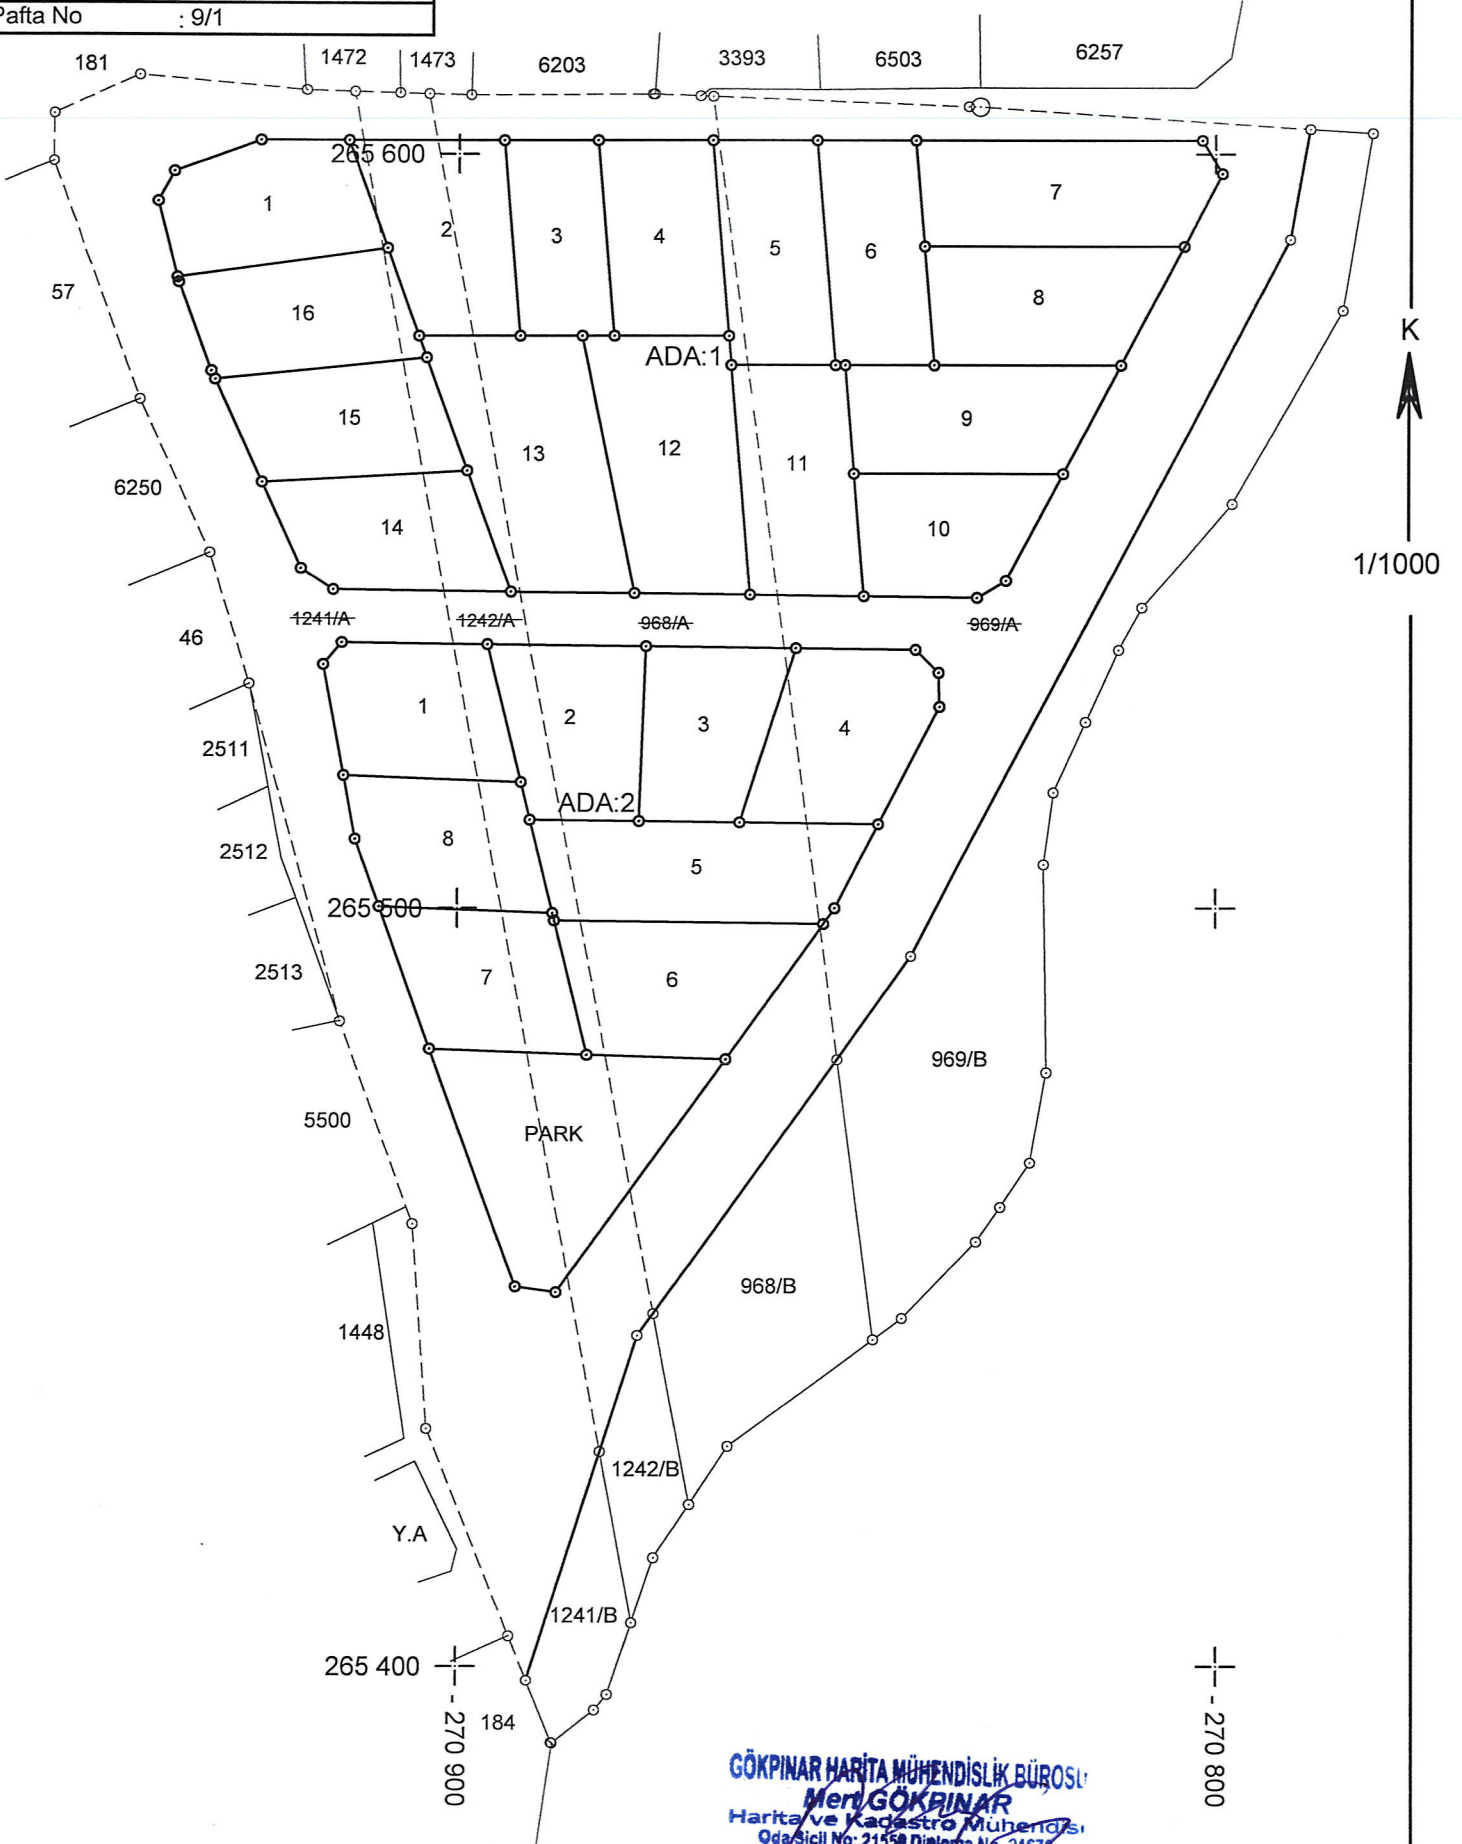

İli	: HATAY
İlçesi	: ARSUZ
Köy-Mah	: MİCANA
Ada / Parsel No	: - / 968-969-1241-1242
Pafta No	: 9/1

### DURUM HARİTASI

**GÖKPINAR HARİTA MÜHENDİSLİK BÜROSU**  
**Meri GÖKPINAR**  
Harita ve Kadastro Mühendisi  
Oda Sicil No: 21550 Diploma No: 21670  
Gökmen Mah. 4256 Sk. No: 93 Arsu/HATA  
Tel: 0552 256 3831 Akdeniz V.D 1192 0304 330