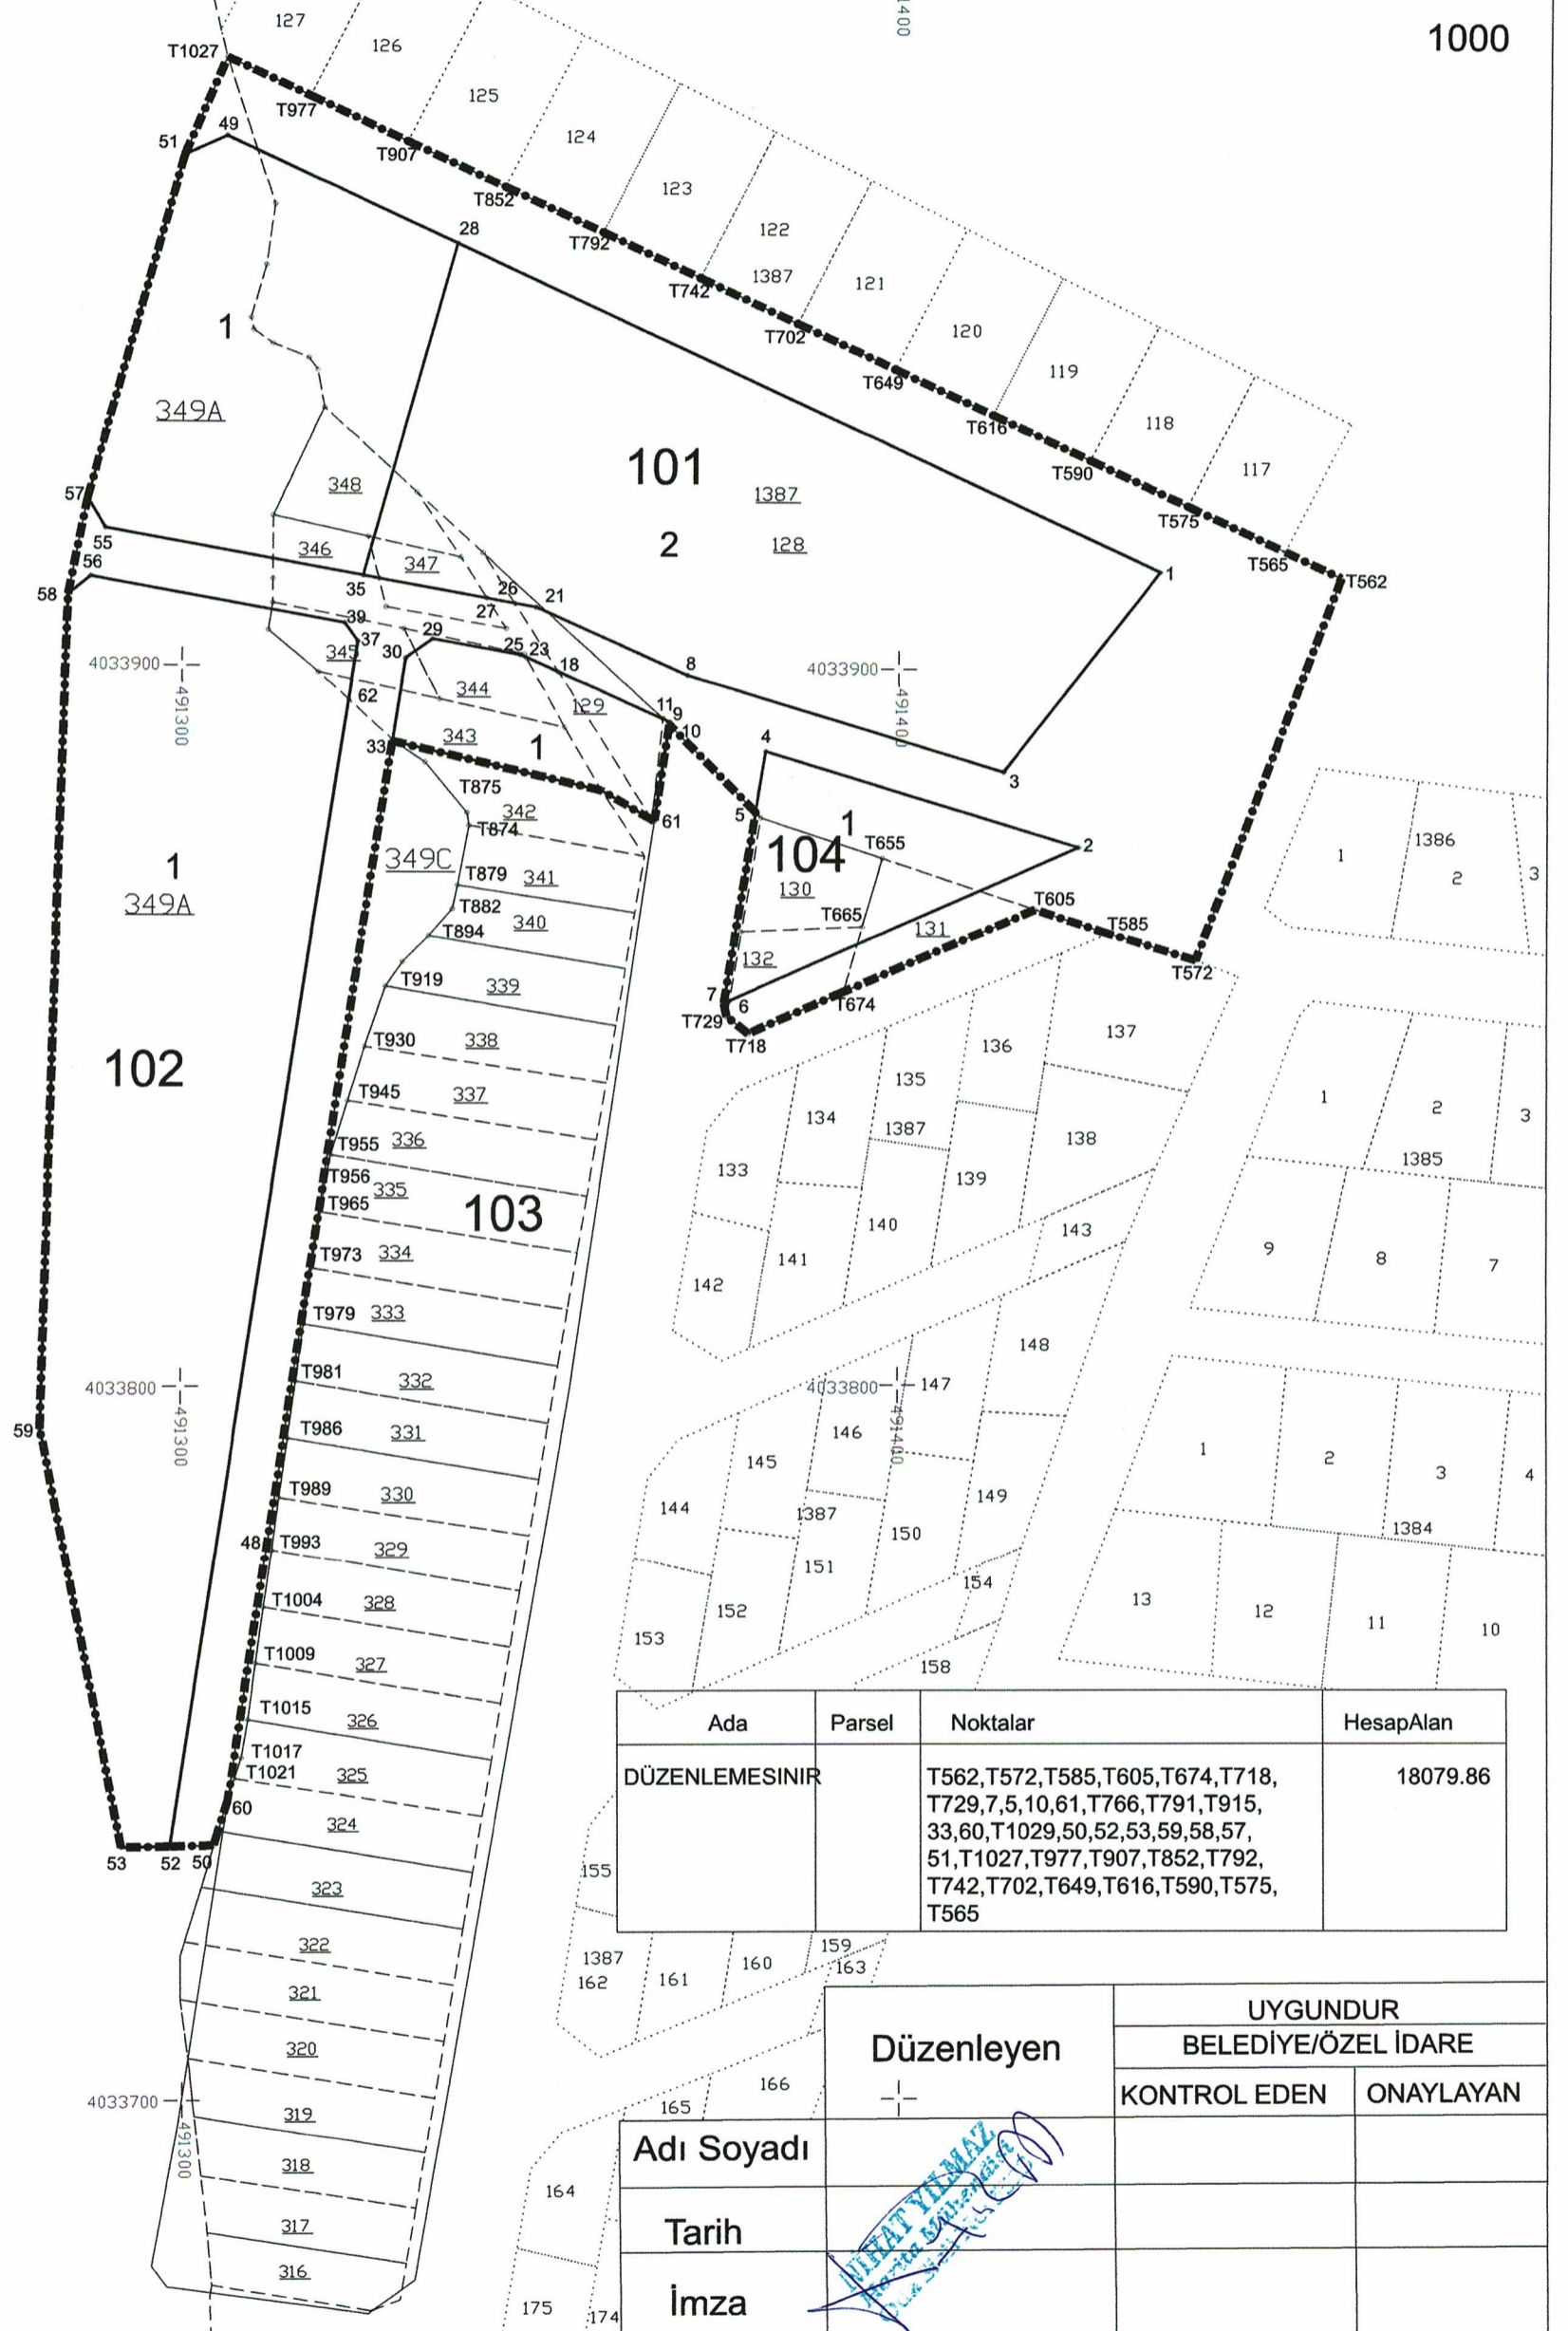

İli	HATAY
İlçesi	ARSUZ
Köy-Mah	GÖKMEYDAN
Pafta No	P35B-09A-4A
Ada/Parsel No	1387/128

Düzenleme Sınır Haritası

1000

Ada	Parsel	Noktalar	HesapAlan
DÜZENLEMESINIR		T562,T572,T585,T605,T674,T718, T729,7,5,10,61,T766,T791,T915, 33,60,T1029,50,52,53,59,58,57, 51,T1027,T977,T907,T852,T792, T742,T702,T649,T616,T590,T575, T565	18079.86

UYGUNDUR		BELEDİYE/ÖZEL İDARE	
Düzenleyen		KONTROL EDEN	ONAYLAYAN
Adı Soyadı			
Tarih			
İmza			