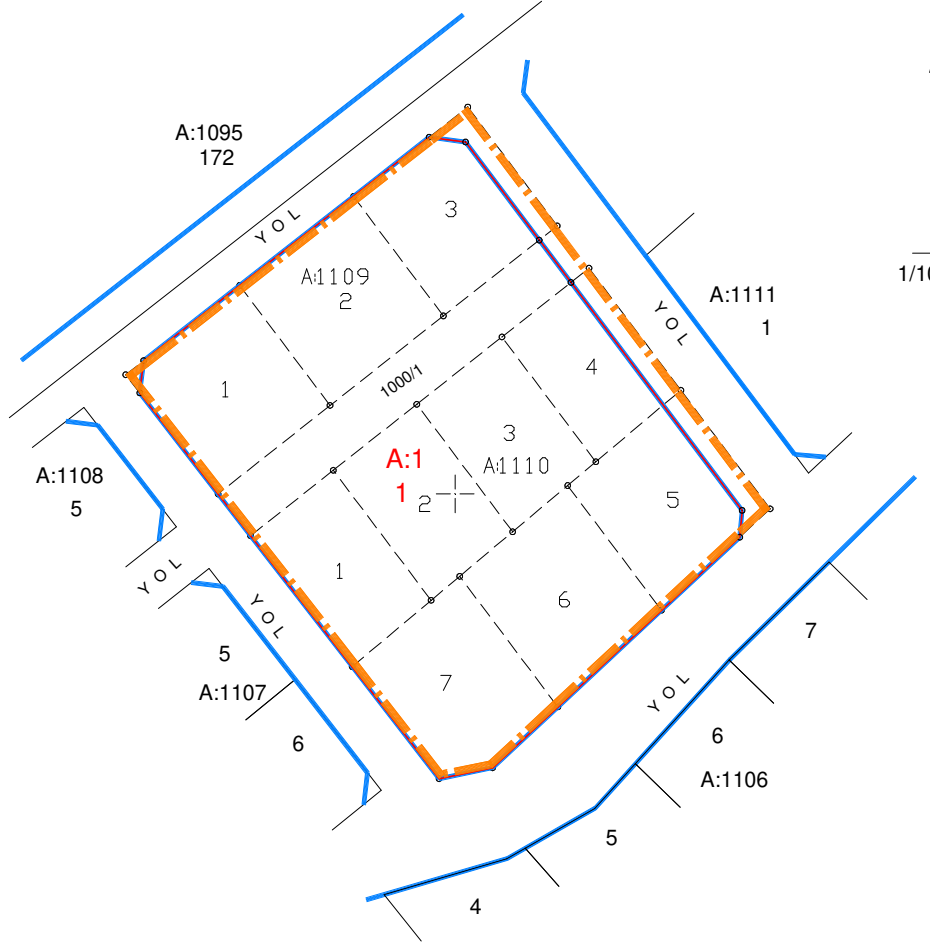

PARSELASYON HARİTASI

4 034 600

İLİ : HATAY
İLÇESİ : ARSUZ
MEVKİ : GÖKMEYDAN
PAFTA : P35-B-09-A-2-D
PARSEL : 1109/1-2-3
1110/1 İLA 7

4 034 500

4 034 400

492 400

492 500

- DÜZENLEME SINIRI
- ADA KENARI
- KADASTRO SINIRI
- YENİ SINIR

	UYGUNDUR BELEDİYE		
	DÜZENLEYEN	KONTROL EDEN	ONAYLAYAN
ADI SOYADI			
TARİH			
İMZA			