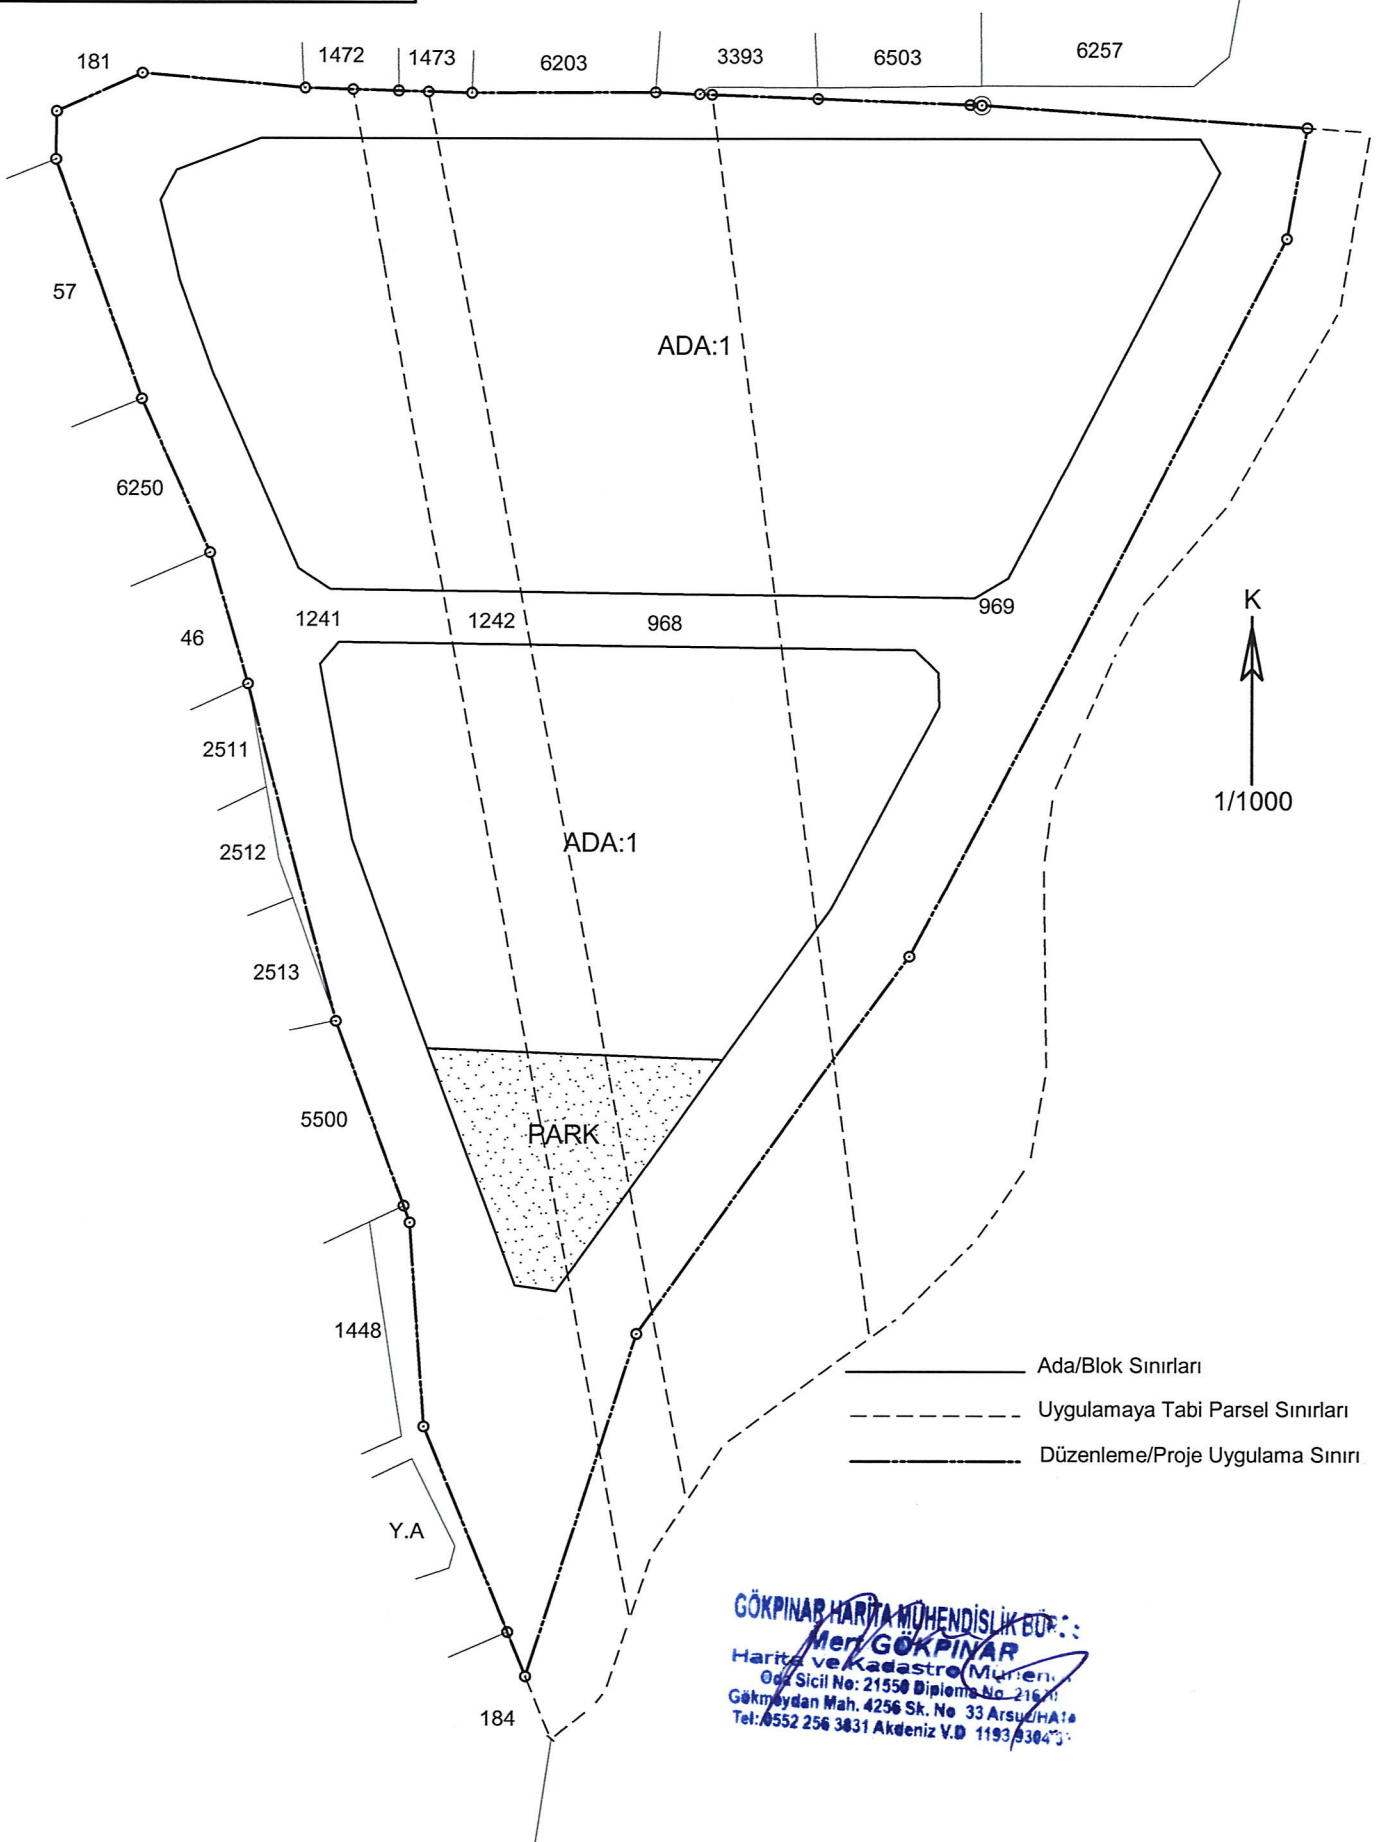

İLİ	: HATAY
İLÇESİ	: ARSUZ
MAH./KÖY	: MİCANA
ADA/PARSEL N. : - / 968-969	1241-1242

### DÜZENLEME SAHASI SINIR KROKİSİ

**GÖKPINAR HARİTA MÜHENDİSLİK BÜROSU**  
**Mer. GÖKPINAR**  
Harita ve Kadastro Mühendisi  
Oda Sicil No: 21550 Diplome No: 21671  
Gökmeşdan Mah. 4256 Sk. No 33 Arsu/HATAY  
Tel: 0552 256 3831 Akdeniz V.D. 1193/304