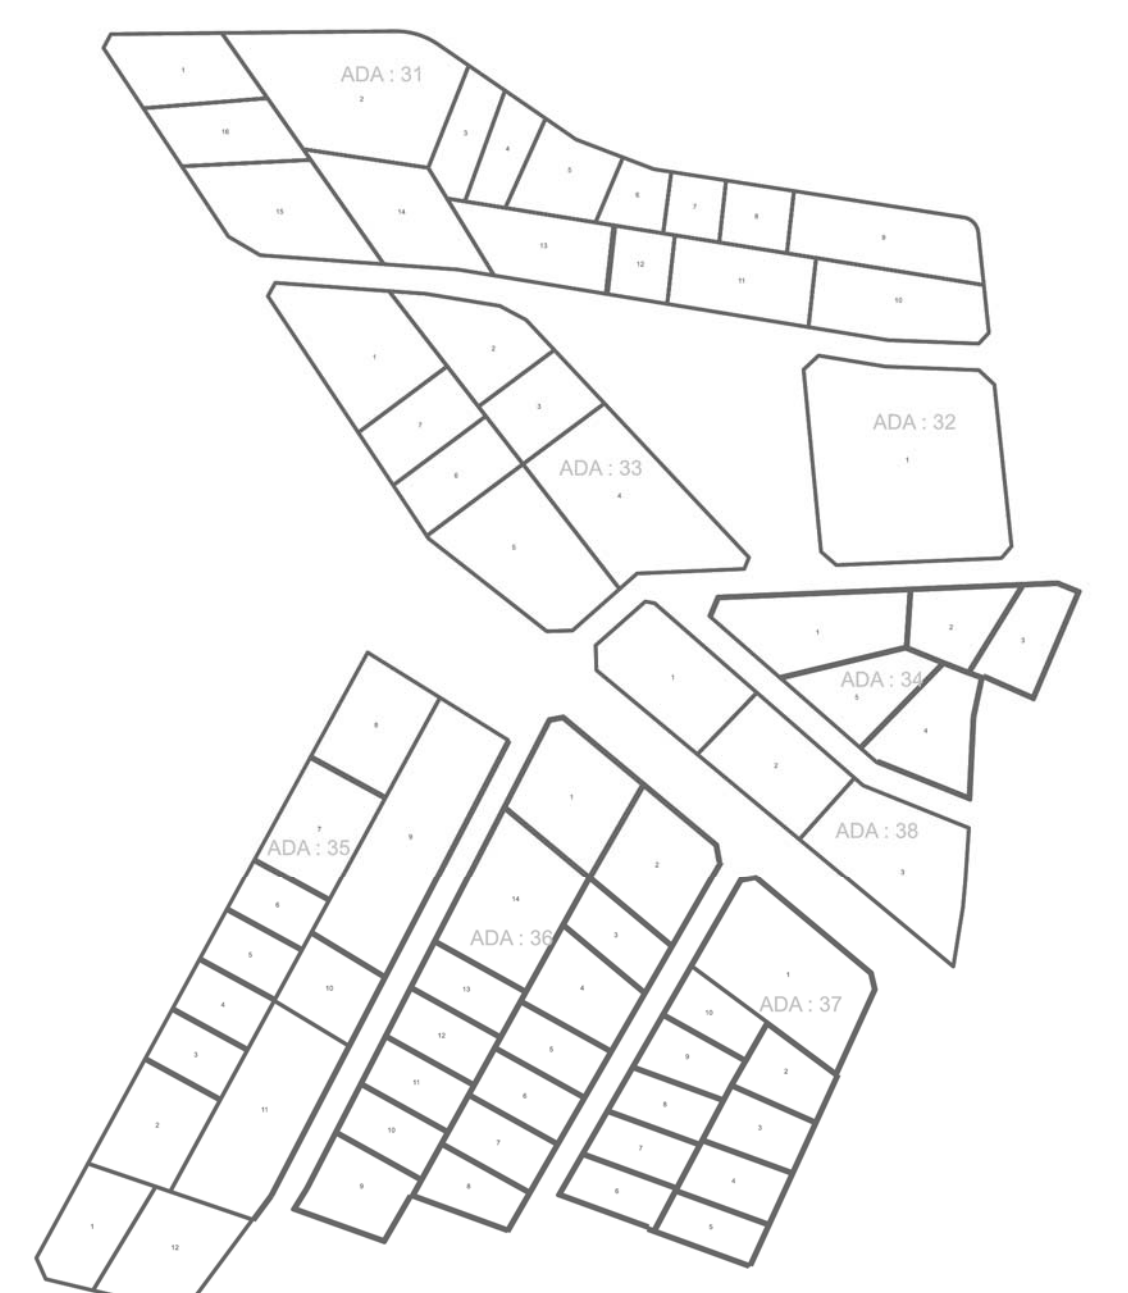

İLİ : HATAY

İLÇESİ : ARSUZ

MAHALLESİ : ALAKOP - ÇETİLLİK

ADA / PARSEL : 161 İLA 184 , 186 İLA 195, 197, 198, 199 ADALAR (ALAKOP)

953 ADA 134 İLA 139, 143 PARSELLER (ÇETİLLİK)

PARSELASYON HARİTASI

1/KROKİ

		UYGUNDUR
	DÜZENLEYEN	BELEDİYE
ADI SOYADI		KONTROL EDEN
TARİH		
İMZA		