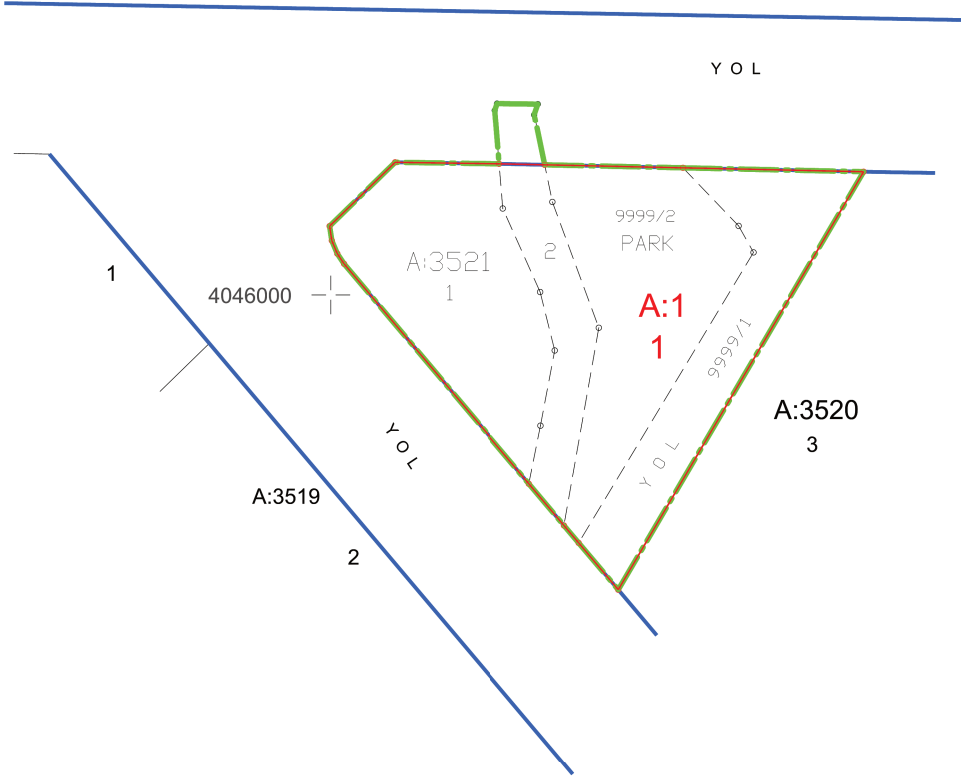

PARSELASYON HARİTASI

İLİ : HATAY
İLÇESİ : ARSUZ
MEVKİ : NARDÜZÜ
PAFTA : O36-D-23-B-1-B
PARSEL : 3521/1-2
DATUM : ITRF96

K
1/1000

4045900
511800

511900

- DÜZENLEME SINIRI
- ADA KENARI
- KADASTRO SINIRI
- YENİ SINIR