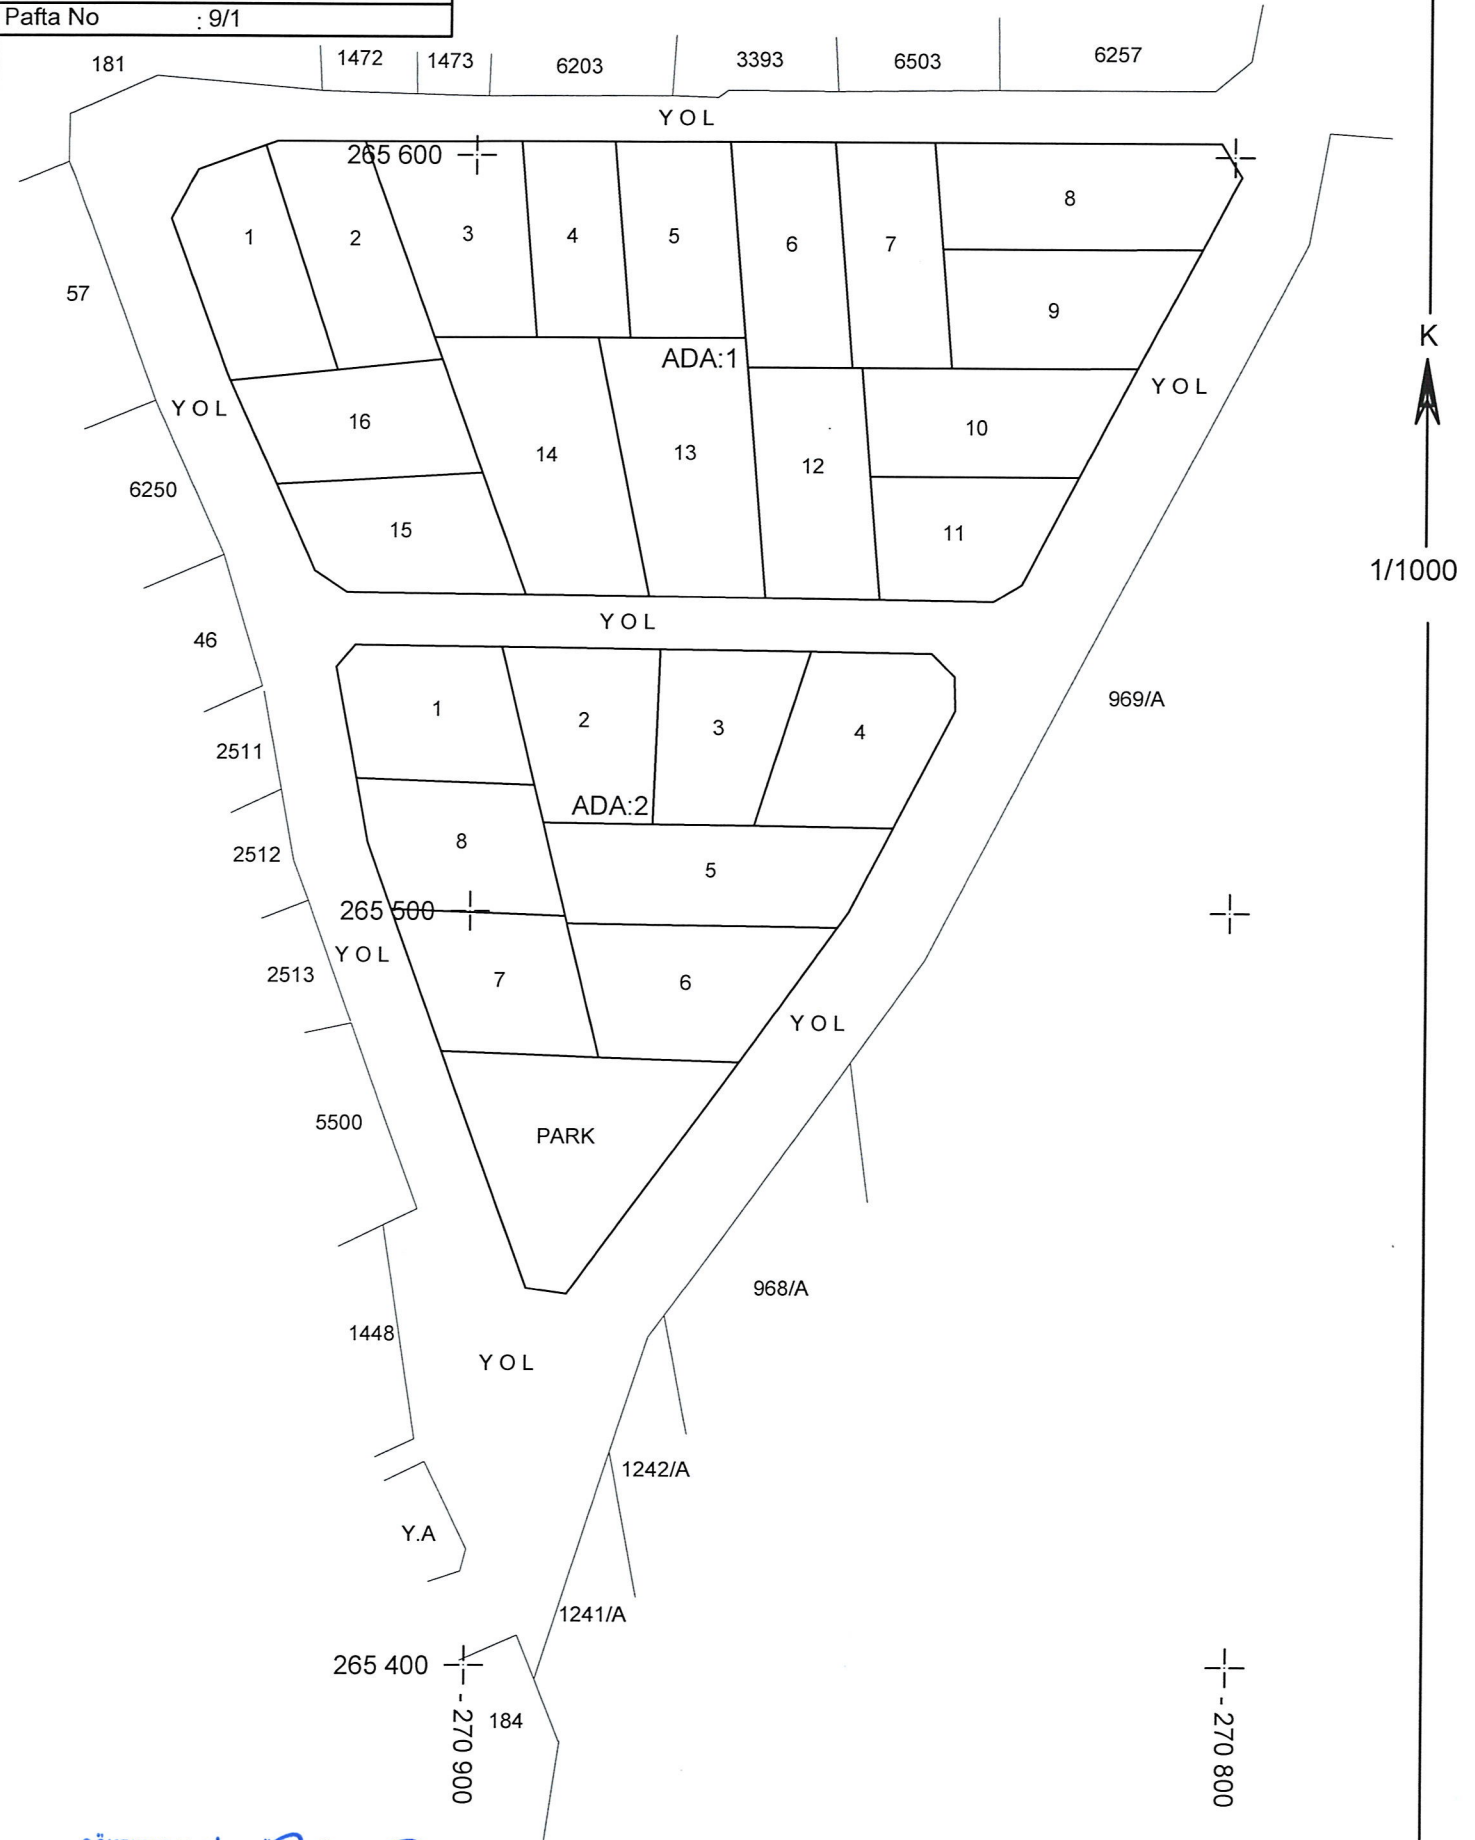

İli	: HATAY
İlçesi	: ARSUZ
Köy-Mah	: MİCANA
Ada / Parsel No	: - / 968-969-1241-1242
Pafta No	: 9/1

PARSELASYON PLANI

GÖKPINAR HARİTA MÜHENDİSLİK OFİSİ

**GÖKPINAR HARİTA MÜHENDİSLİK BÜROSU**  
**Mert GÖKPINAR**  
Harita ve Kadastro Mühendisi  
Orta Sicil No: 21550 Diploma No: 24670  
San. Mah. 4256 Sk. No: 32 Arsuz/Hatay  
Tic. Sic. No: 2731 Akdeniz V.D. 1193 Sayılı 2008