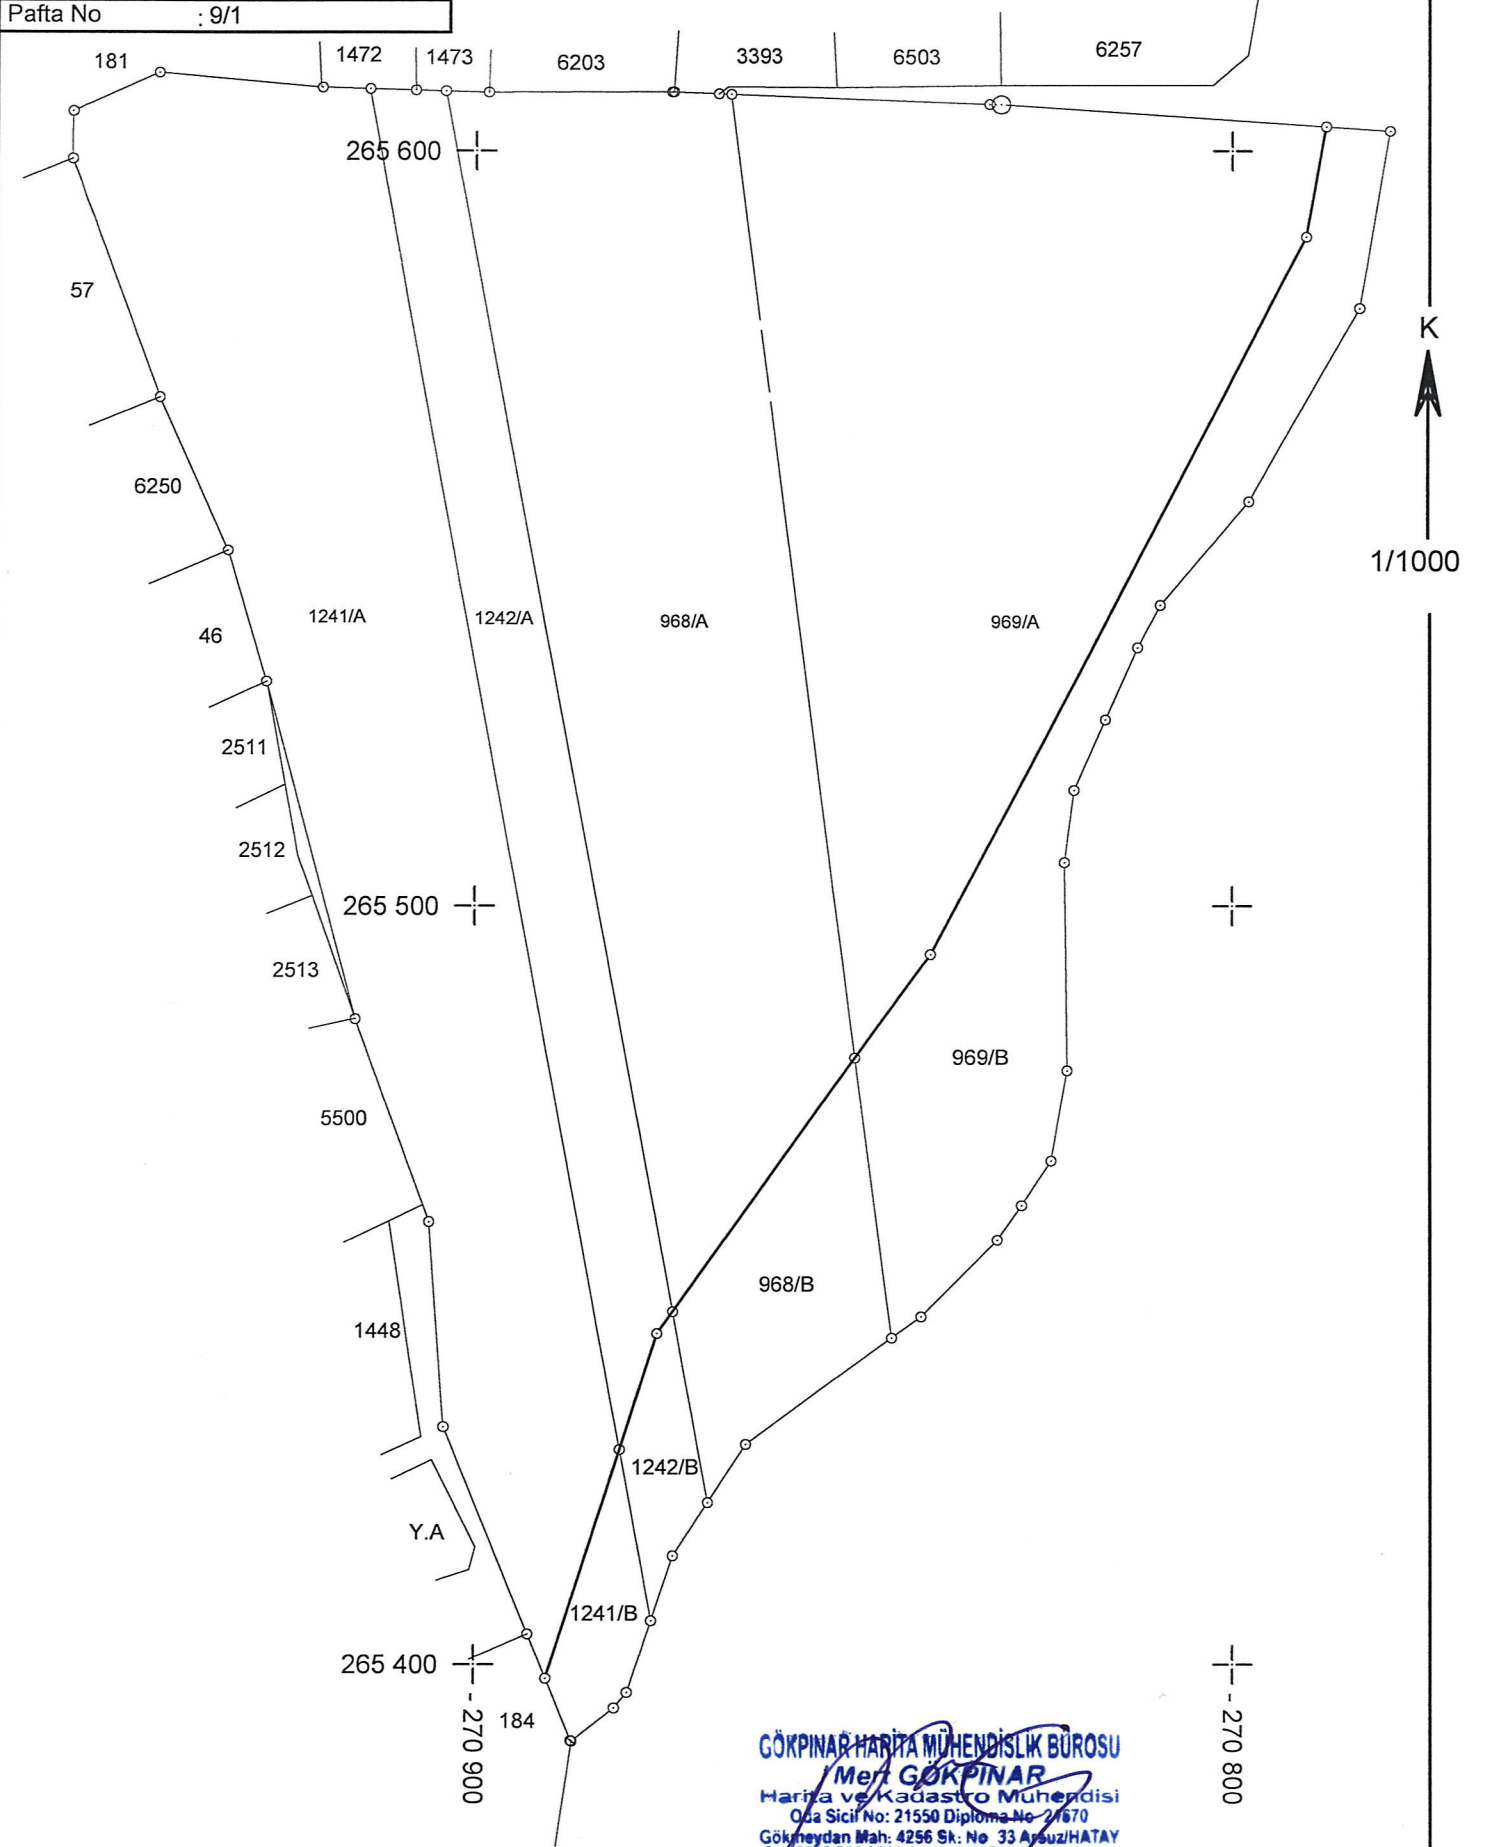

İli	: HATAY
İlçesi	: ARSUZ
Köy-Mah	: MİCANA
Ada / Parsel No	: - / 968-969-1241-1242
Pafta No	: 9/1

KADASTRO DURUM HARİTASI

İli	: HATAY
İlçesi	: ARSUZ
Köy-Mah	: MİCANA
Ada / Parsel No	: - / 968-969-1241-1242
Pafta No	: 9/1

KADASTRO DURUM HARİTASI