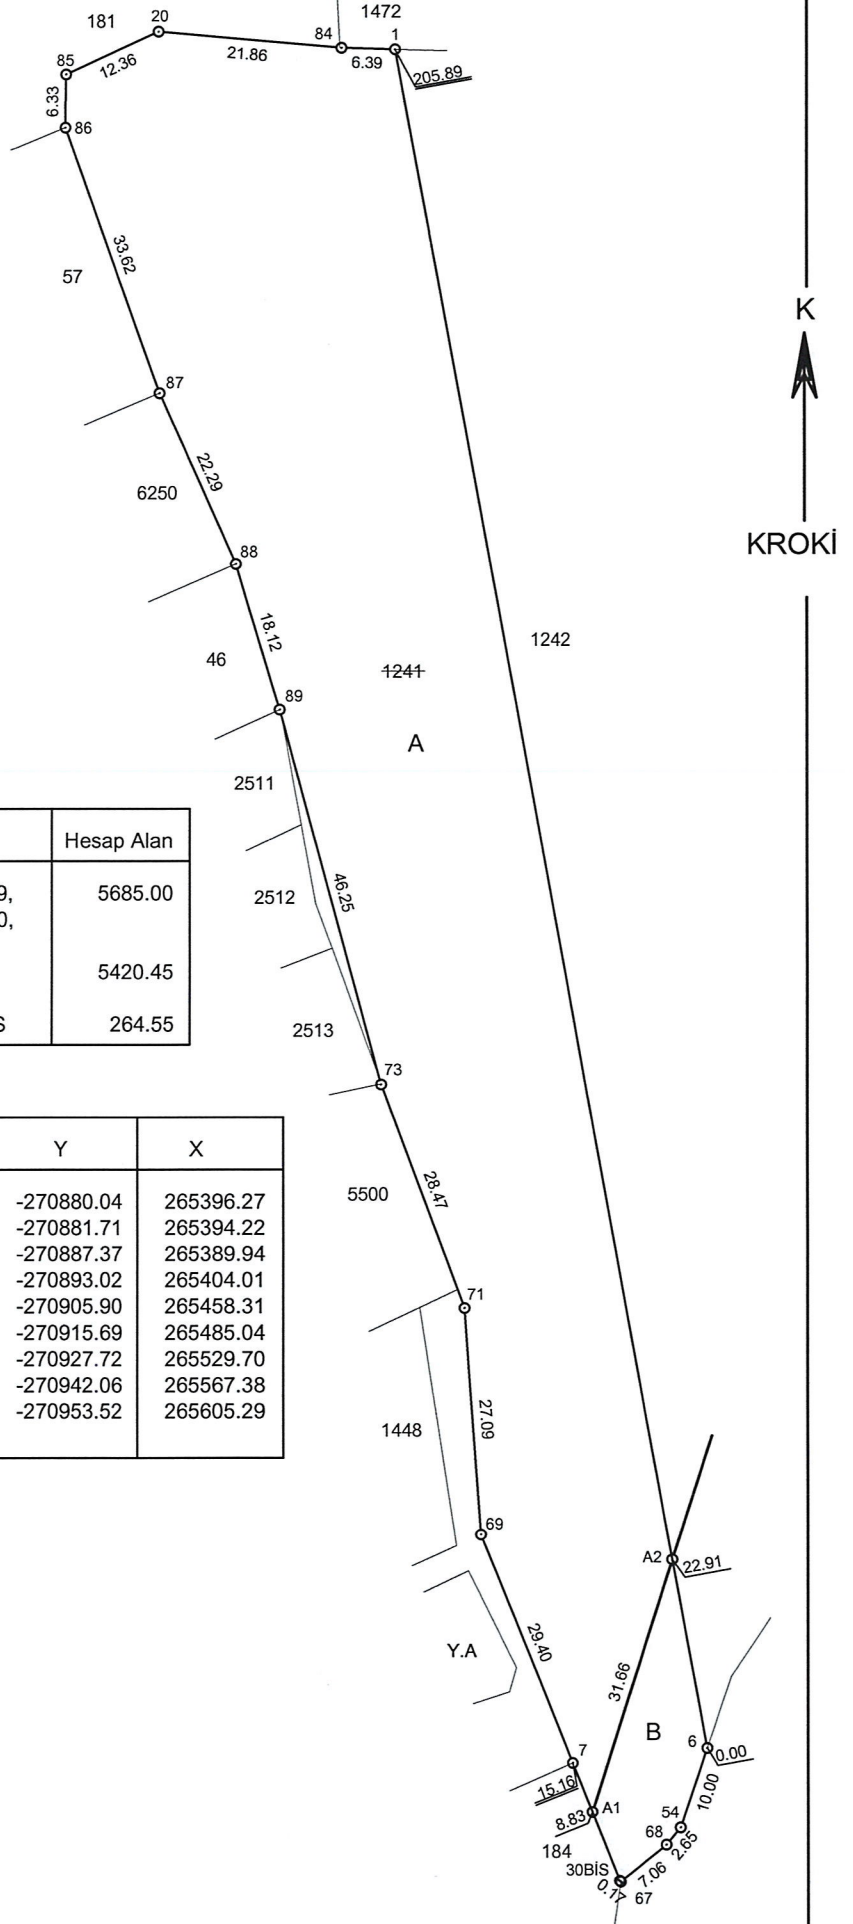

İli : HATAY
İlçesi : ARSUZ
Köy-Mah : MİCANA
Ada / Parsel No : - / 1241

AYIRMA ÇAPI

	Ha	M2	Dm2
YÜZÖLÇÜM (TAPU)	-	5685	00
UYGULAMAYA GİREN (A)	-	5420	45
UYGULAMAYA GİRMEYEN (B)	-	0264	55

ALAN HESABI

Parsel	Noktalar	Hesap Alan
1241 (tapu alanı)	1,6,54,68,67,30BİS,7,69,71,73,89,88,87,86,85,20,84	5685.00
A (uygulamaya giren)	86,85,20,84,1,A2,A1,7,69,71,73,89,88,87	5420.45
B (uygulamaya girmeyen)	A1,A2,6,54,68,67,30BİS	264.55

KOORDİNAT ÖZETİ

Nokta No	Y	X	Nokta No	Y	X
6	-270876.87	265405.76	54	-270880.04	265396.27
A2	-270881.01	265428.29	68	-270881.71	265394.22
67	-270887.24	265389.84	30BİS	-270887.37	265389.94
A1	-270890.66	265398.14	7	-270893.02	265404.01
69	-270903.98	265431.29	71	-270905.90	265458.31
1	-270914.08	265608.26	73	-270915.69	265485.04
84	-270920.47	265608.45	89	-270927.72	265529.70
88	-270932.89	265547.07	87	-270942.06	265567.38
20	-270942.25	265610.39	85	-270953.52	265605.29
86	-270953.58	265598.96			

GÖKPINAR HARİTA MÜHENDİSLİK BÜROSU
Meft. **GÖKPINAR**
Harita ve Kadastro Mühendisi
Od. Sicil No: 21550 Diploma No: 21676
Gökmeydan Mah. 4256 Sk. No: 33 ArsuZ/HATAY
Tel: 0552 256 3831 Akdeniz V.D. 1197 430 + 336