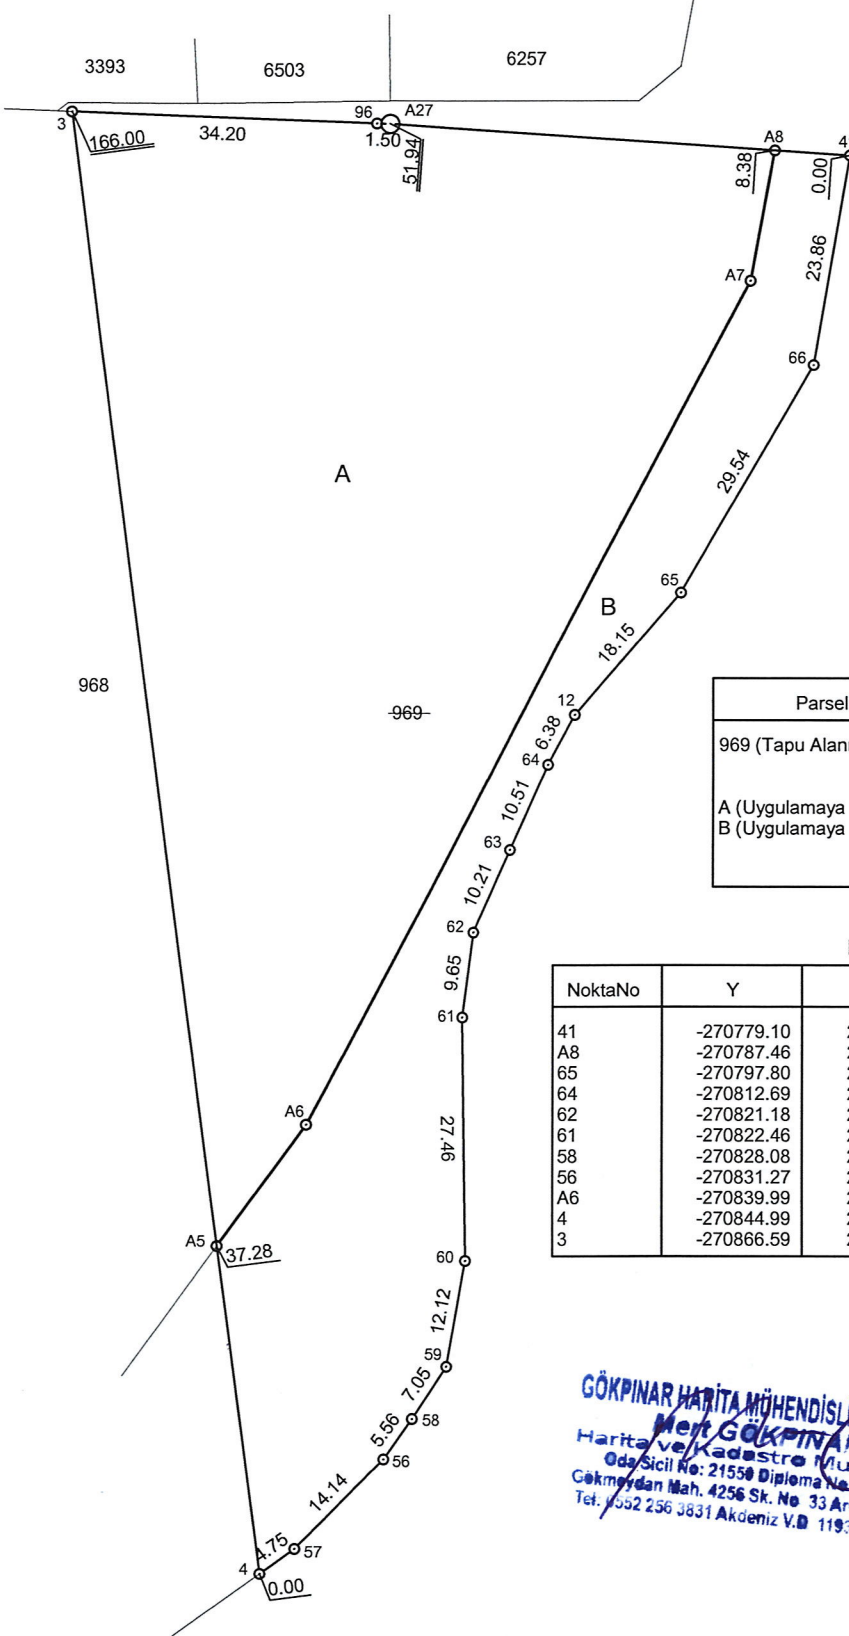

AYIRMA ÇAPI

İli : HATAY
İlçesi : ARSUZ
Köy-Mah : MİCANA
Ada / Parsel No : - / 968

	Ha	M2	Dm2
YÜZÖLÇÜM (TAPU)	-	5964	00
UYGULAMAYA GİREN (A)	-	5077	16
UYGULAMAYA GİRMEYEN (B)	-	0886	84

K
KROKİ

ALAN HESABI

Parsel	Noktalar	Hesap Alan
968 (Tapu Alanı)	5,2,83,40,9,21,3,4,53	5964.00
A (Uygulamaya Giren)	2,83,40,21,3,A5,A4	5077.16
B (Uygulamaya Girmeyen)	A4,A5,4,53,5	886.84

KOORDİNAT ÖZETİ

NoktaNo	Y	X	NoktaNo	Y	X
4	-270844.99	265443.04	A5	-270849.85	265480.00
53	-270864.30	265428.99	3	-270866.59	265607.62
21	-270868.26	265607.69	5	-270869.36	265421.34
A4	-270874.04	265446.47	9	-270874.25	265607.93
40	-270874.49	265607.92	83	-270898.46	265607.81
2	-270904.09	265607.97			

İli : HATAY
İlçesi : ARSUZ
Köy-Mah : MİCANA
Ada / Parsel No : - / 969

AYIRMA ÇAPI

	Ha	M2	Dm2
YÜZÖLÇÜM (TAPU)	-	7367	00
UYGULAMAYA GİREN (A)	-	5371	54
UYGULAMAYA GİRMEYEN (B)	-	1995	46

ALAN HESABI

Parsel	Noktalar	Hesap Alan
969 (Tapu Alanı)	4,3,96,P.A27,41,66,65, 12,64,63,62,61,60,59,58, 56,57	7367.00
A (Uygulamaya Giren)	3,96,P.A27,A8,A7,A6,A5	5077.16
B (Uygulamaya Girmeyen)	A8,41,66,65,12,64,63,62, 61,60,59,58,56,57,4,A5, A6,A7	886.81

Parsel	Noktalar	HesapAlan
1242 (Tapu Alanı)	1,8,2,5,55,6	2000.00
A (Uygulamaya Giren)	1,8,2,A4,A3,A2	1750.02
B (Uygulamaya Girmeyen)	A2,A3,A4,5,55,6	249.98

KOORDİNAT ÖZETİ

NoktaNo	Y	X	NoktaNo	Y	X
5	-270869.36	265421.34	55	-270874.01	265414.30
A4	-270874.04	265446.47	A3	-270876.11	265443.59
6	-270876.87	265405.76	A2	-270881.01	265428.29
2	-270904.09	265607.97	8	-270908.01	265608.08
1	-270914.08	265608.26			