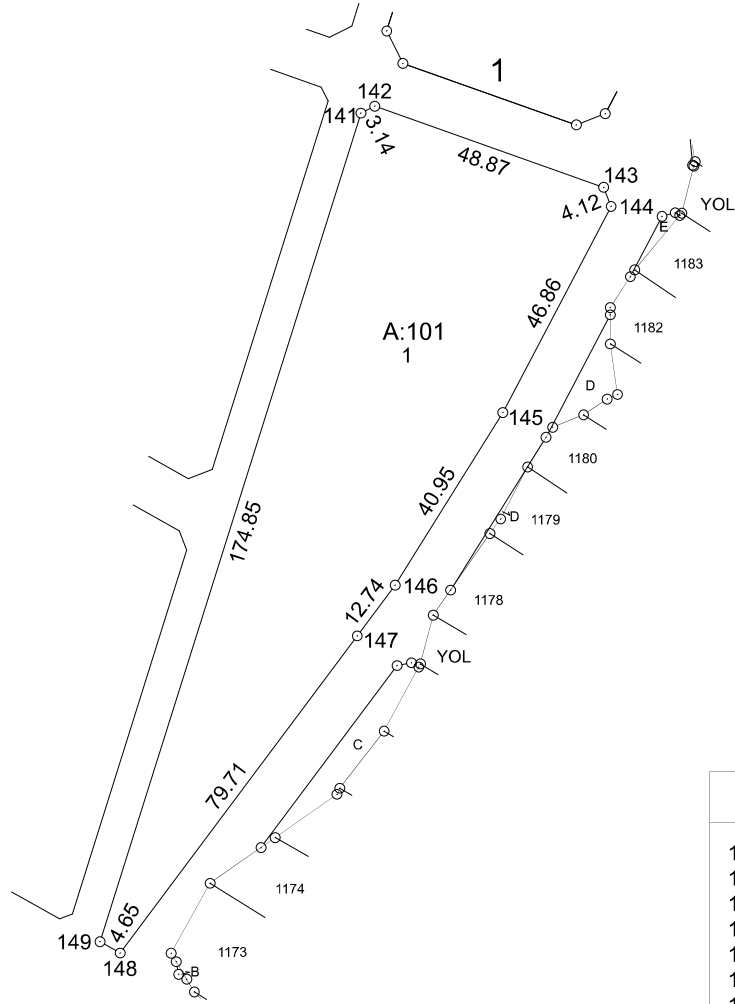

# RÖLÖVE ÖLÇÜ KROKİSİ

EK-26

İLİ	: HATAY
İLÇESİ	: ARSUZ
MAH./KÖY	: ALAKOP
ADA/PARSEL NO :	101/1

## KOORDİNAT ÖZETİ

Nokta No	Y	X
141	-291598.01	251107.07
142	-291595.20	251108.46
143	-291549.14	251092.13
144	-291547.64	251088.29
145	-291569.43	251046.80
146	-291591.11	251012.06
147	-291598.74	251001.85
148	-291646.46	250938.01
149	-291650.52	250940.29