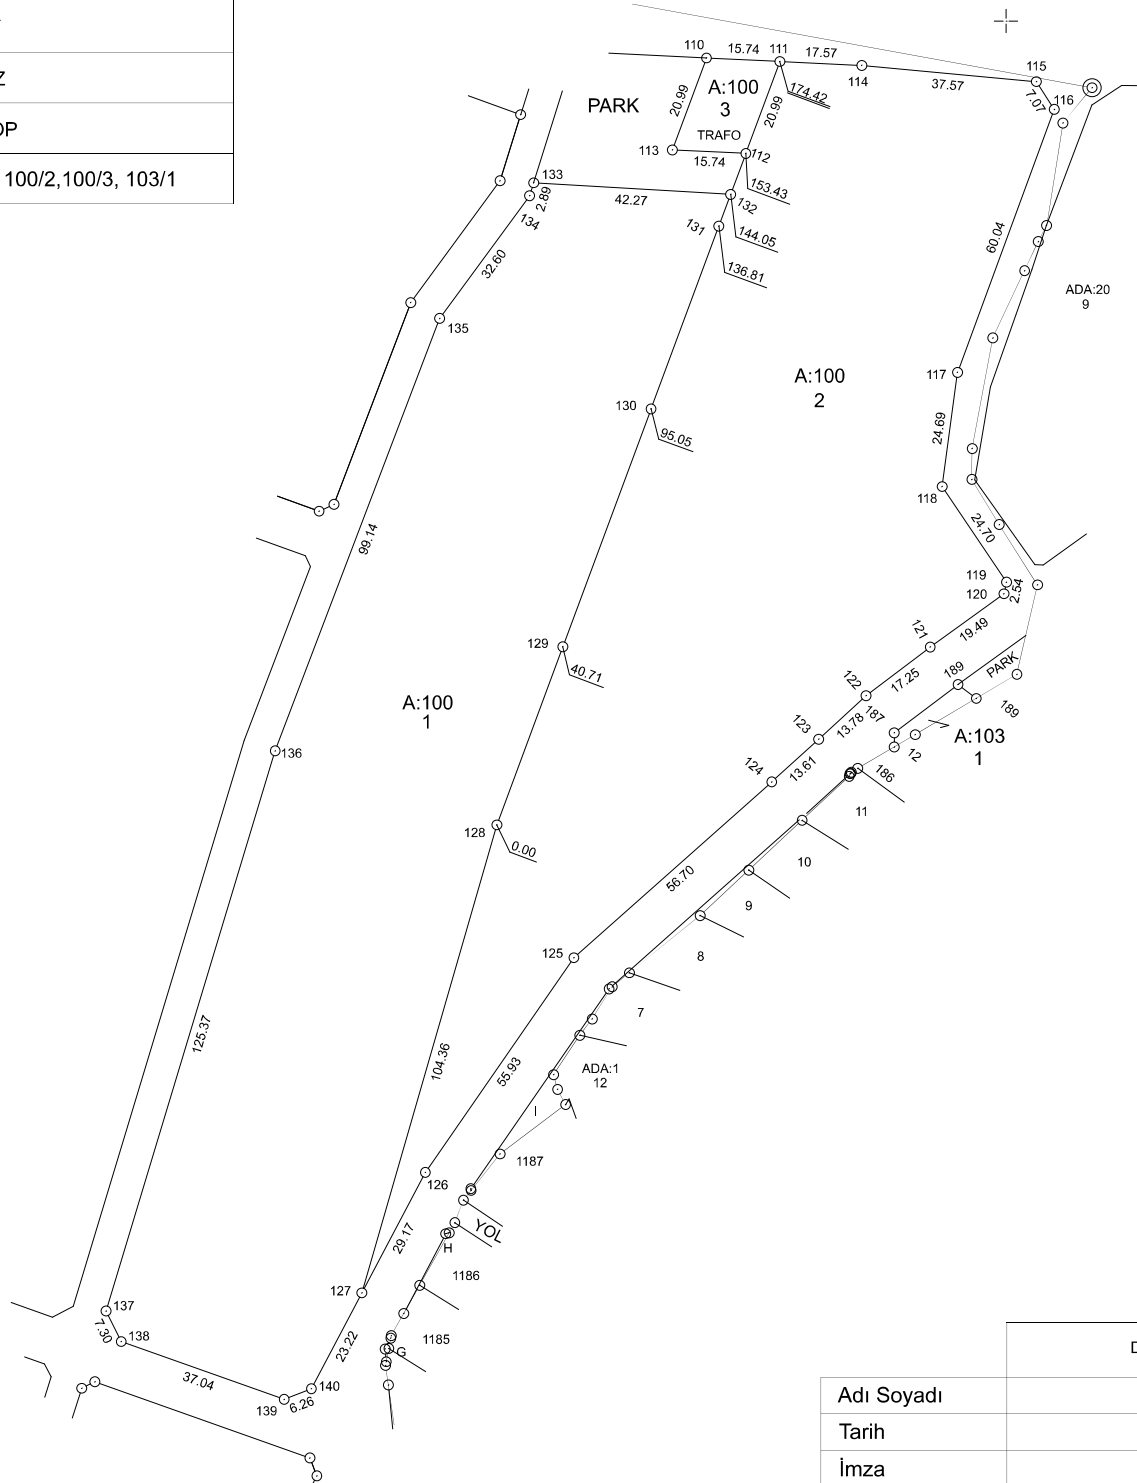

RÖLÖVE ÖLÇÜ KROKİSİ

EK-26

İLİ : HATAY
İLÇESİ : ARSUZ
MAH./KÖY : ALAKOP
ADA/PARSEL NO : 100/1, 100/2, 100/3, 103/1

KOORDİNAT ÖZETİ

Nokta No	Y	X
110	-291464.18	251392.08
111	-291448.46	251391.32
112	-291455.75	251371.64
113	-291471.47	251372.39
114	-291430.91	251390.48
115	-291393.50	251387.02
116	-291389.67	251381.07
117	-291410.39	251324.72
118	-291413.70	251300.26
119	-291399.90	251279.77
120	-291400.44	251277.29
121	-291416.24	251265.88
122	-291429.99	251255.46
123	-291440.14	251246.14
124	-291450.19	251236.97
125	-291492.58	251199.31
126	-291524.41	251153.32
127	-291538.00	251127.51
128	-291509.08	251227.78
129	-291494.95	251265.95
130	-291476.05	251316.91
131	-291461.54	251356.06
132	-291459.00	251362.85
133	-291501.20	251365.34
134	-291502.06	251362.58
135	-291521.34	251336.29
136	-291556.57	251243.63
137	-291592.80	251123.61
138	-291589.56	251117.07
139	-291554.65	251104.69
140	-291548.82	251106.96

KROKİ

UYGUNDUR

DÜZENLEYEN

BELEDİYE/ÖZEL İDARE

KONTROL EDEN

ONAYLAYAN

Adı Soyadı

Tarih