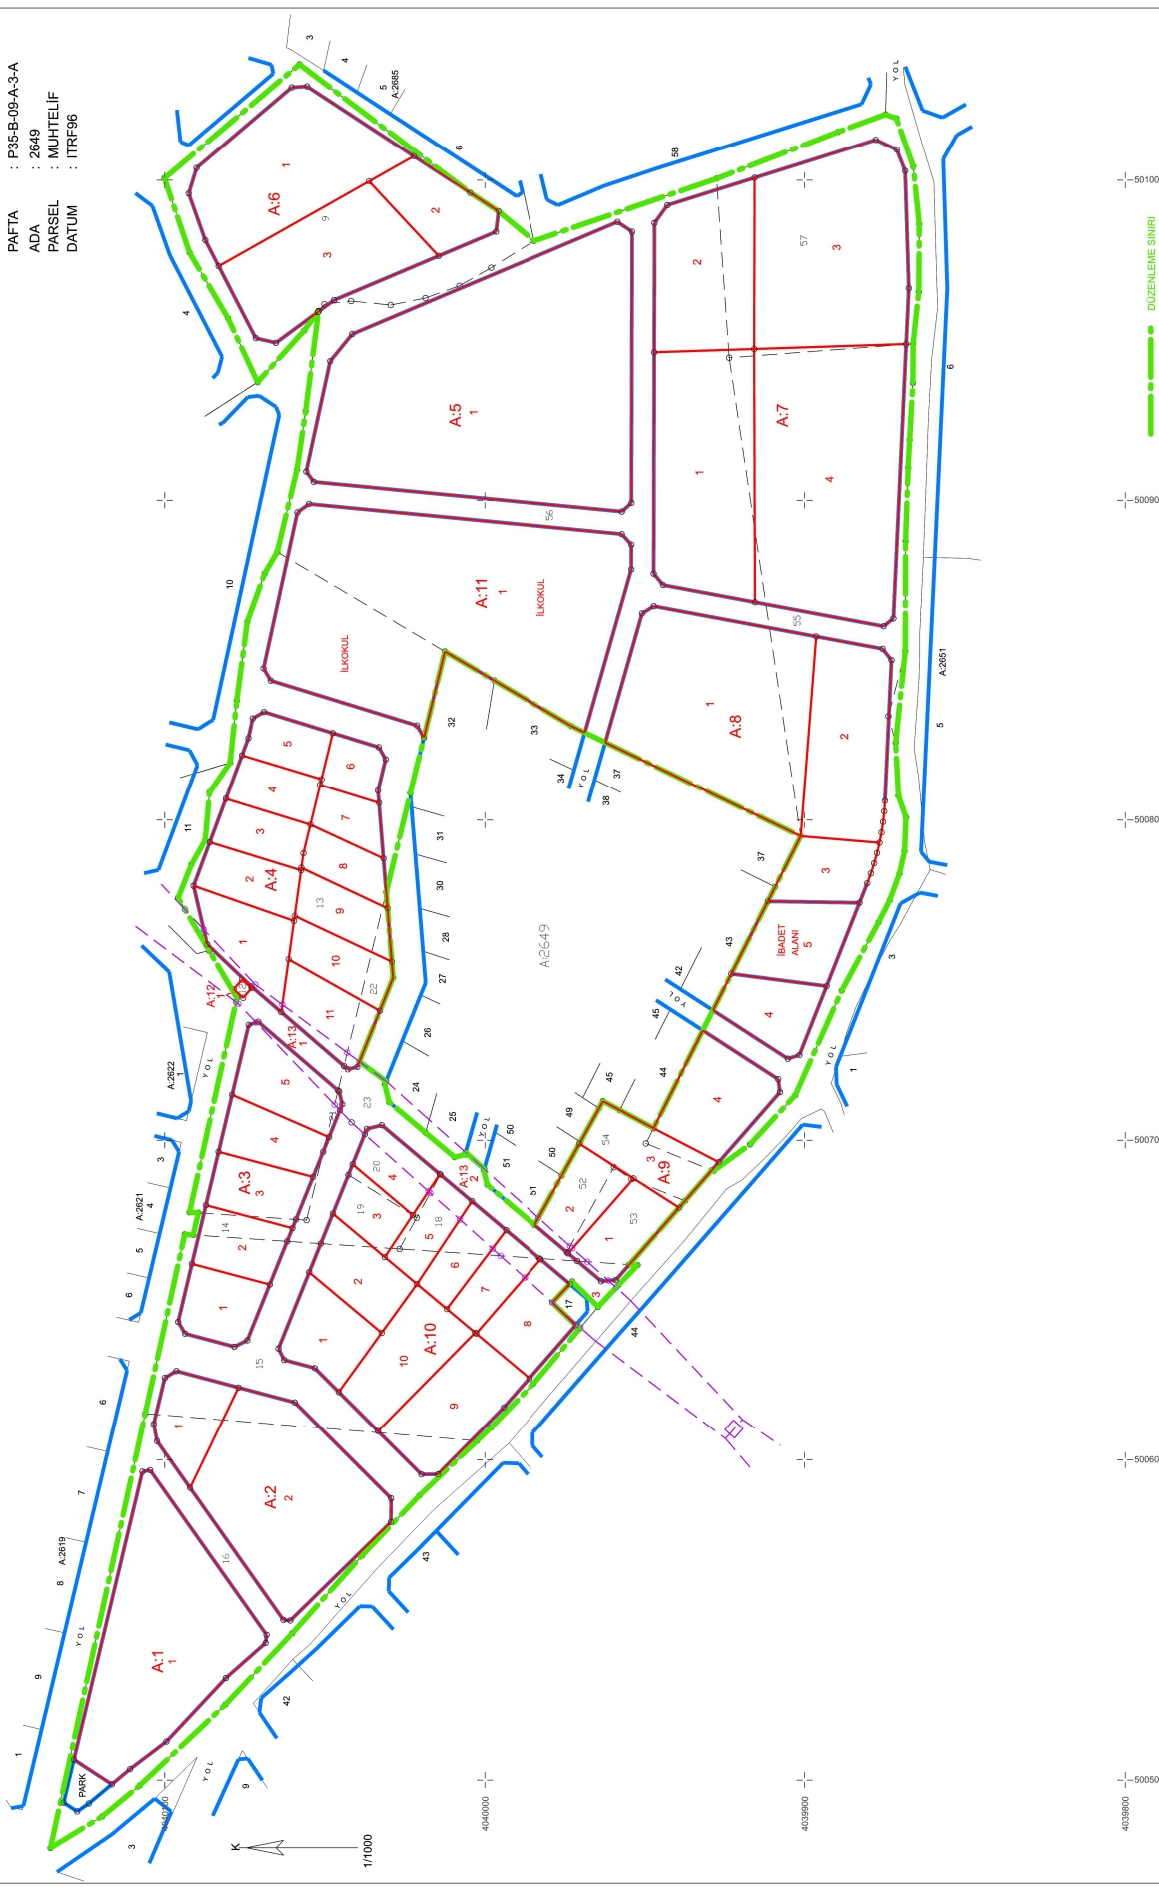

PARSELASYON HARİTASI

İLİ : HATAY
 İLÇESİ : ARSUZ
 MEVKİ : AŞAĞIKEPIRCE
 PAFTA : P35-B-09-A-3-A
 ADA : 2649
 PARSEL : MUHTELİF
 DATUM : ITRF96

501000
 500800
 500600
 500700
 500800
 501000

— DÜZENLEME SINIRI
 — ADA KENARI
 - - - KADASTRO DURUMU
 — YENİ SINIR

DÜZENLEYEN	UYGUNDUR BELEDİYE		KONTROL EDİLMİŞTİR
	KONTROL EDEN	ONAYLAYAN	KADASTRO MÜDÜRLÜĞÜ
İMZA			
TARİH			
ADI SOYADI			