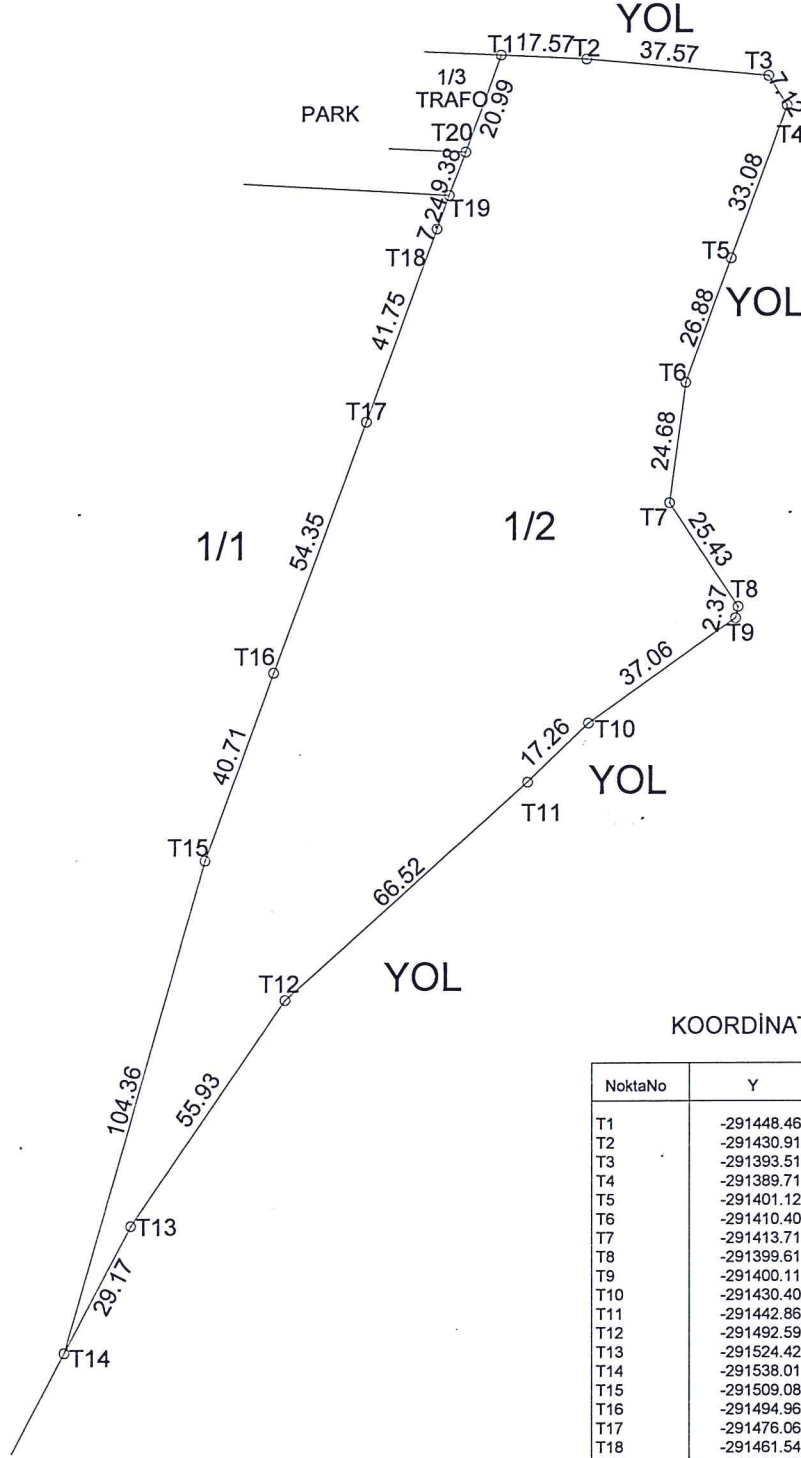

İli	HATAY
İlçesi	ARSUZ
Köy-Mah	ALAKOP
Ada / Parsel No	-/3623
Pafta No	-

## 1/2 ÖLÇÜ KROKİSİ

### KOORDİNAT ÖZETİ

NoktaNo	Y	X
T1	-291448.46	251391.34
T2	-291430.91	251390.49
T3	-291393.51	251387.03
T4	-291389.71	251381.00
T5	-291401.12	251349.96
T6	-291410.40	251324.73
T7	-291413.71	251300.28
T8	-291399.61	251279.11
T9	-291400.11	251276.80
T10	-291430.40	251255.45
T11	-291442.86	251243.50
T12	-291492.59	251199.32
T13	-291524.42	251153.33
T14	-291538.01	251127.52
T15	-291509.08	251227.79
T16	-291494.96	251265.96
T17	-291476.06	251316.92
T18	-291461.54	251356.07
T19	-291459.02	251362.86
T20	-291455.75	251371.65