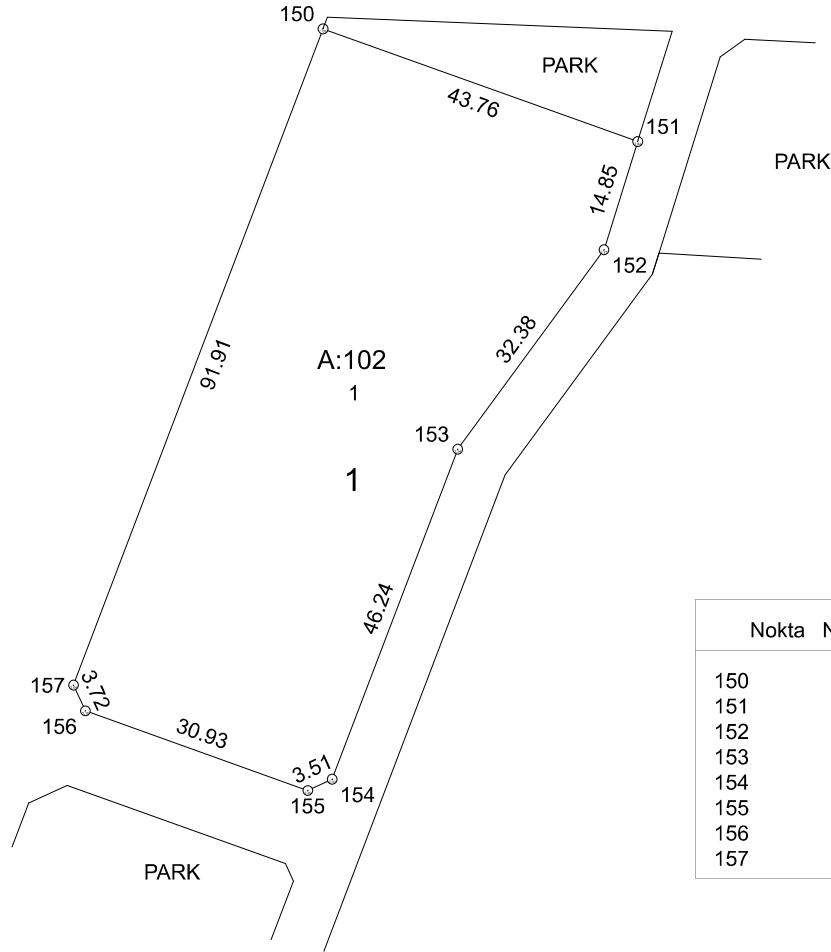

## RÖLÖVE ÖLÇÜ KROKİSİ

EK-26

İLİ : HATAY

İLÇESİ : ARSUZ

MAH./KÖY : ALAKOP

ADA/PARSEL NO : 102/1

## KOORDİNAT ÖZETİ

Nokta No	Y	X
150	-291545.18	251394.70
151	-291503.98	251379.95
152	-291508.39	251365.77
153	-291527.54	251339.67
154	-291543.97	251296.45
155	-291547.16	251294.98
156	-291576.28	251305.41
157	-291577.83	251308.78