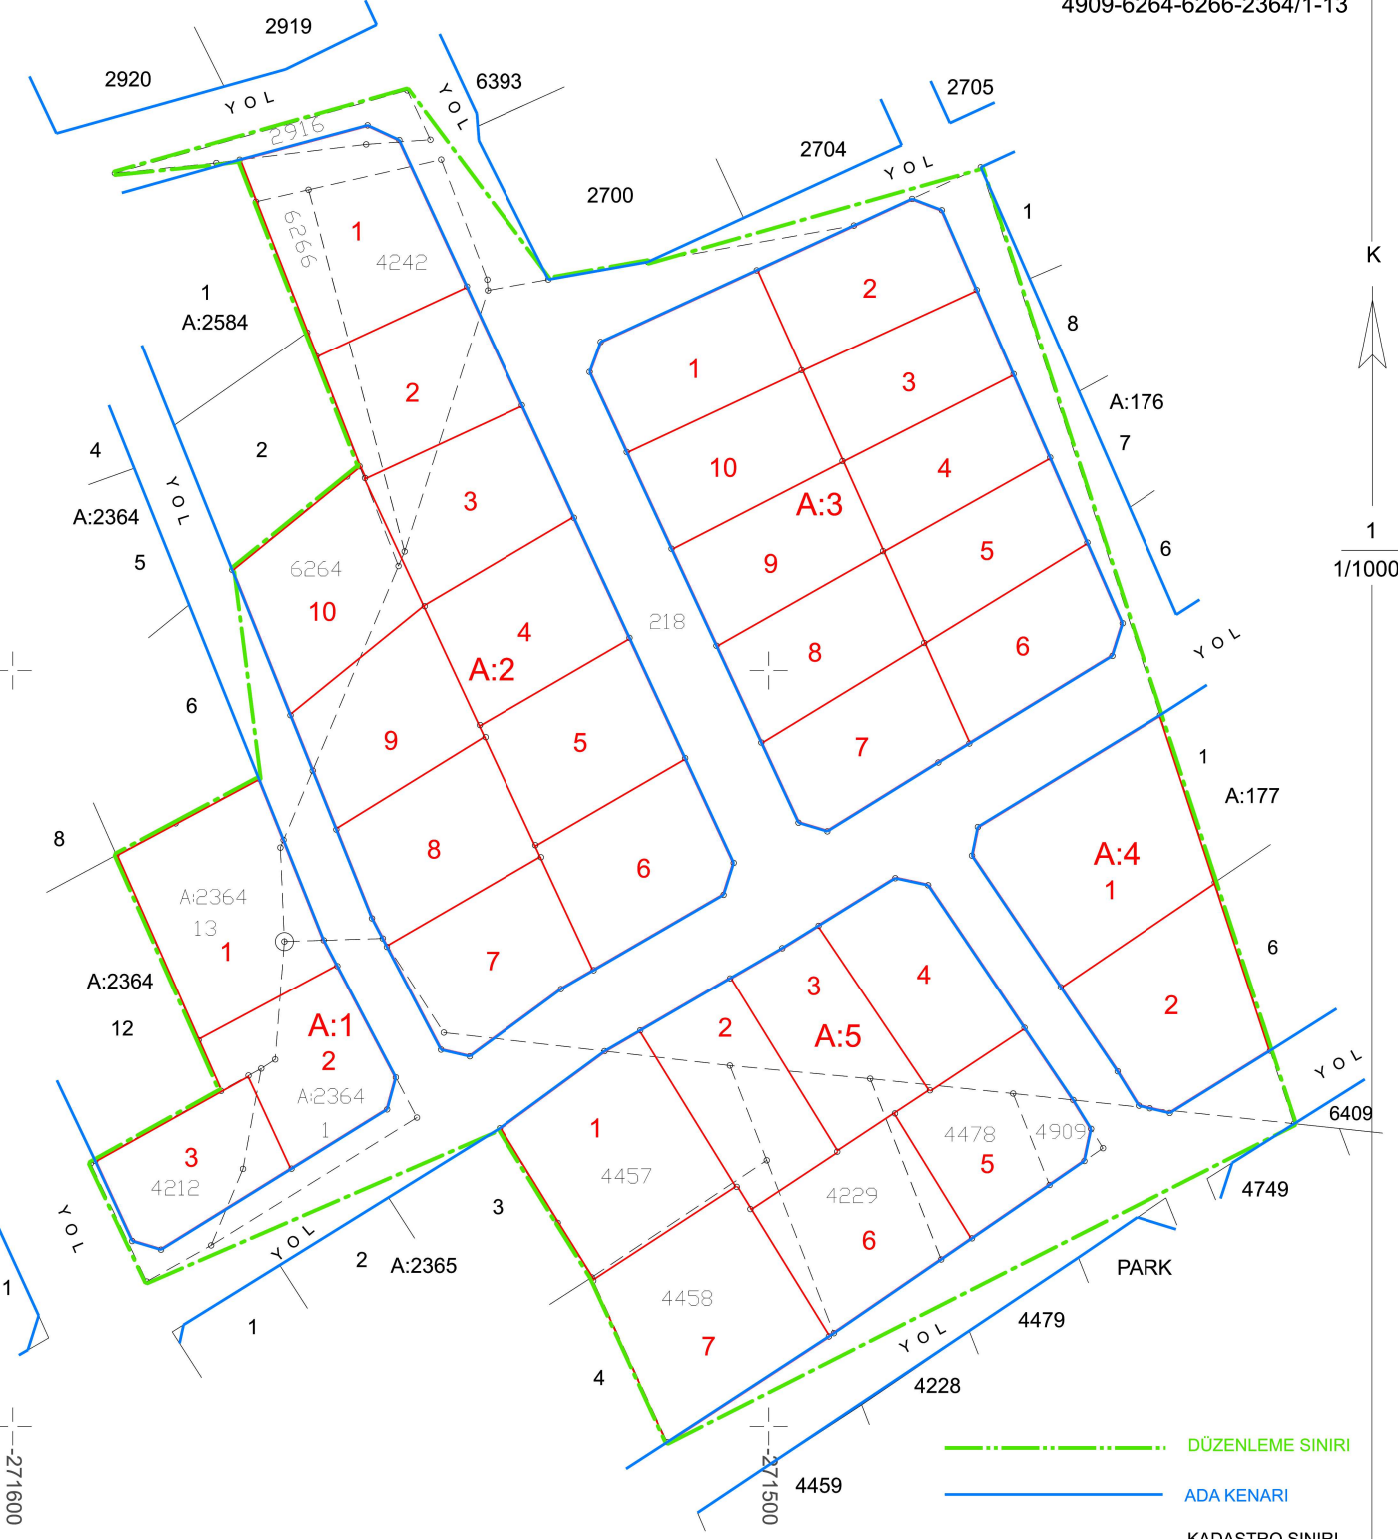

# PARSELASYON HARİTASI

İLİ : HATAY  
İLÇESİ : ARSUZ  
MEVKİ : MİCANA  
PAFTA : 9/1-9/1-17  
PARSEL : 218-2916-4212-  
4229-4242-4457-4458-4478-  
4909-6264-6266-2364/1-13

265800

265700

265600

K  
1  
1/1000

- DÜZENLEME SINIRI
- ADA KENARI
- KADASTRO SINIRI
- YENİ SINIR

		UYGUNDUR BELEDİYE		
		DÜZENLEYEN	KONTROL EDEN	ONAYLAYAN
ADI SOYADI				
TARİH				
İMZA				