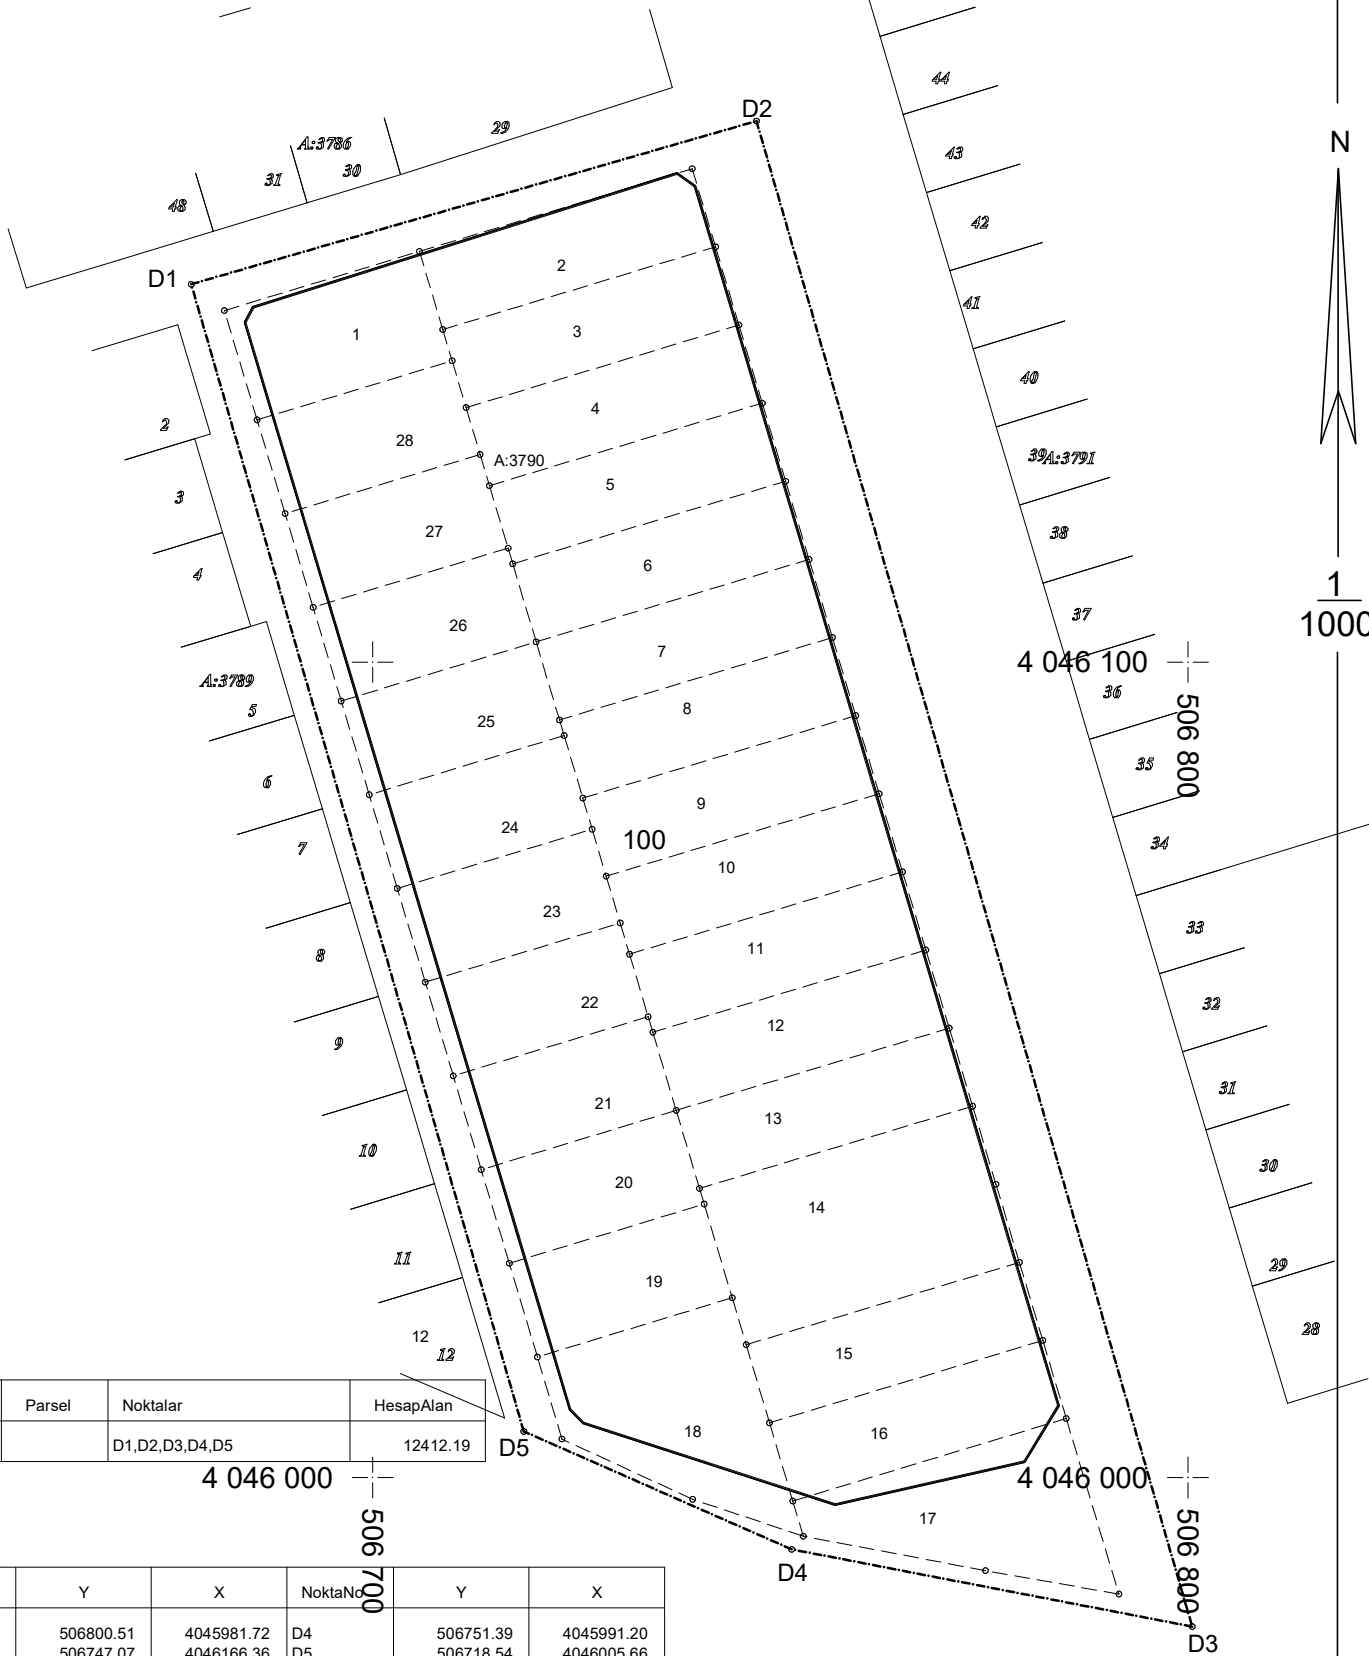

İLİ	HATAY
İLÇE	ARSUZ
MAH/KÖY	KARAHÜSEYİNLİ
PAFTA	O36-D-24-A-4-C
PARSEL	3790ADA1 İLA28

DÜZENLEME SINIRI

4 046 200

506 800

Ada	Parsel	Noktalar	HesapAlan
DÜZ_ALN		D1,D2,D3,D4,D5	12412.19

4 046 000

506 700

4 046 000

506 800

NoktaNo	Y	X	NoktaNo	Y	X
D3	506800.51	4045981.72	D4	506751.39	4045991.20
D2	506747.07	4046166.36	D5	506718.54	4046005.66
D1	506677.75	4046146.34			

UYGUNDUR

BELEDİYE / ÖZEL İDARE

KONTROL EDEN

ONAYLAYAN